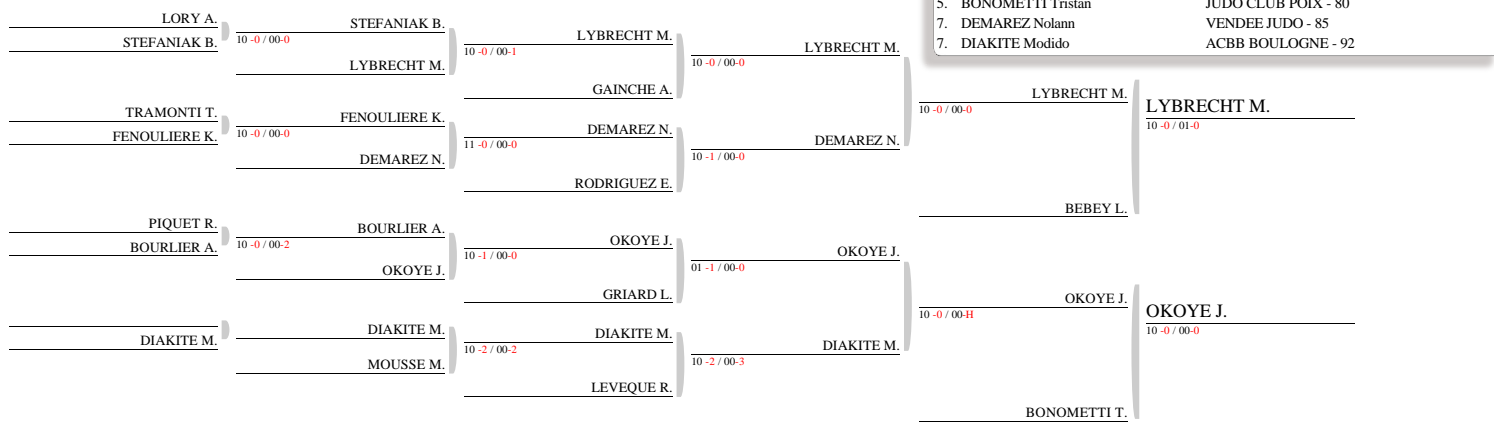

Cadet M 73 kg
Nb. Judoka : 43
Tirage : 07-10-2018 10:39:00

CLASSEMENT

1. HACHEM Nabil 2. SOUTIF Theo 3. OKOYE Jason 3. LYBRECHT Mickael 5. BEBEY Lionel 5. BONOMETTI Tristan 7. DEMAREZ Nolann 7. DIAKITE Modido	JC MOISSY CRAMA - 77 JCRV - 93 HAVRE ATHLETIC - 76 ALLIANCE JUDO59 - 59 J.C. LEFOREST - 62 JUDO CLUB POIX - 80 VENDEE JUDO - 85 ACBB BOULOGNE - 92