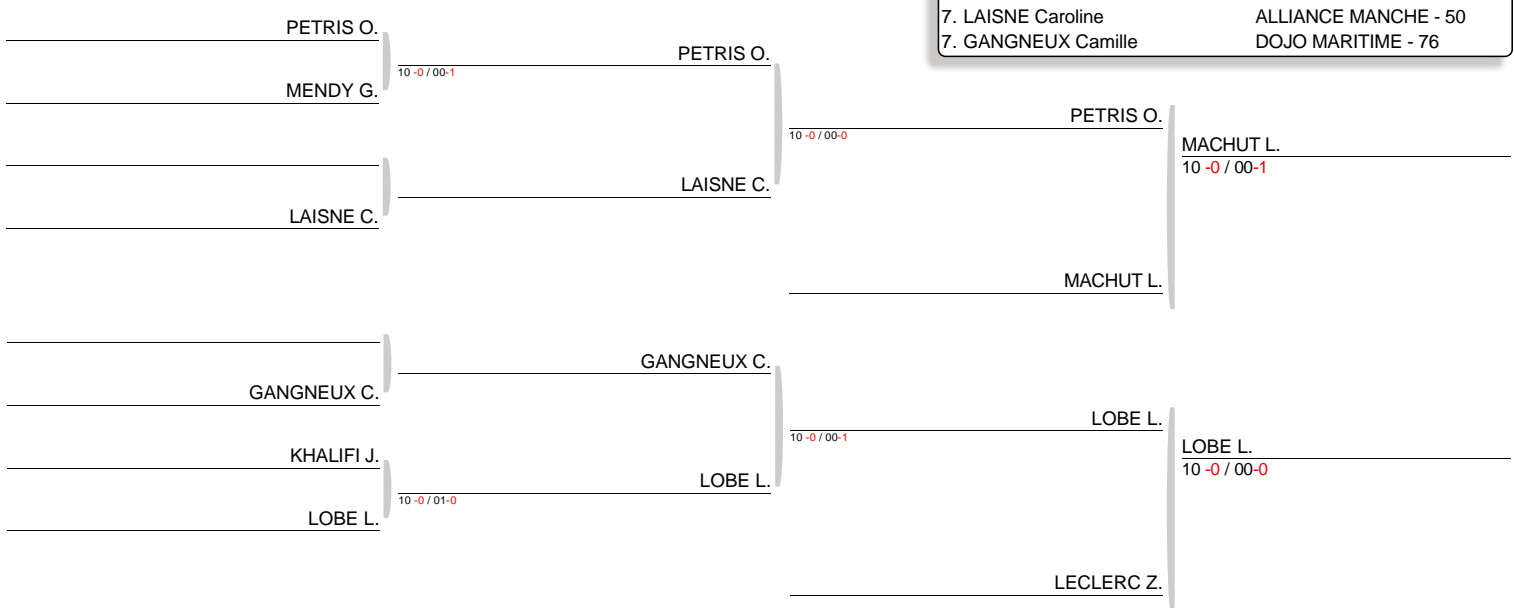

CV	MENDY Genevieve	A.LECOLE MADEL - 27
CM	CARLYLE Alina Myriam	OMNISPORTS PAP - 97
CB	PETRIS Oceane	CSL JUDO AULNAY - 93
CM	LECLERC Zoe	ETOILE SP.LIVAR - 14
1D	LAISNE Caroline	ALLIANCE MANCHE - 50
1D	MACHUT Lea	JUDO CLUB JUJIT - 20
1D	GANGNEUX Camille	DOJO MARITIME - 76
CM	KHALIFI Jihene	CSL JUDO AULNAY - 93
CM	RALIN ZE ATANGANA Fiona	PASSIONJUDO35 - 35
CM	LOBE Laurie-Laure	SGS JUDO - 91

MENDY G.
CARLYLE A.
LECLERC Z.
LAISNE C.
MACHUT L.
GANGNEUX C.
RALIN ZE ATANGANA F.
LOBE L.

Cadet F +70 kg
Nb. Judoka : 10
Tirage : 07-10-2018 12:55:09

CARLYLE A.
10 -1 / 01-0

CARLYLE A.
10 -0 / 00-0

LECLERC Z.
10 -0 / 00-0

RALIN ZE ATANGANA F.
10 -1 / 00-1

RALIN ZE ATANGANA F.
10 -1 / 00-1

RALIN ZE ATANGANA F.
01 -0 / 00-2

CLASSEMENT

1. RALIN ZE ATANGANA Fiona	PASSIONJUDO35 - 35
2. CARLYLE Alina Myriam	OMNISPORTS PAP - 97
3. MACHUT Lea	JUDO CLUB JUJIT - 20
3. LOBE Laurie-Laure	SGS JUDO - 91
5. PETRIS Oceane	CSL JUDO AULNAY - 93
5. LECLERC Zoe	ETOILE SP.LIVAR - 14
7. LAISNE Caroline	ALLIANCE MANCHE - 50
7. GANGNEUX Camille	DOJO MARITIME - 76