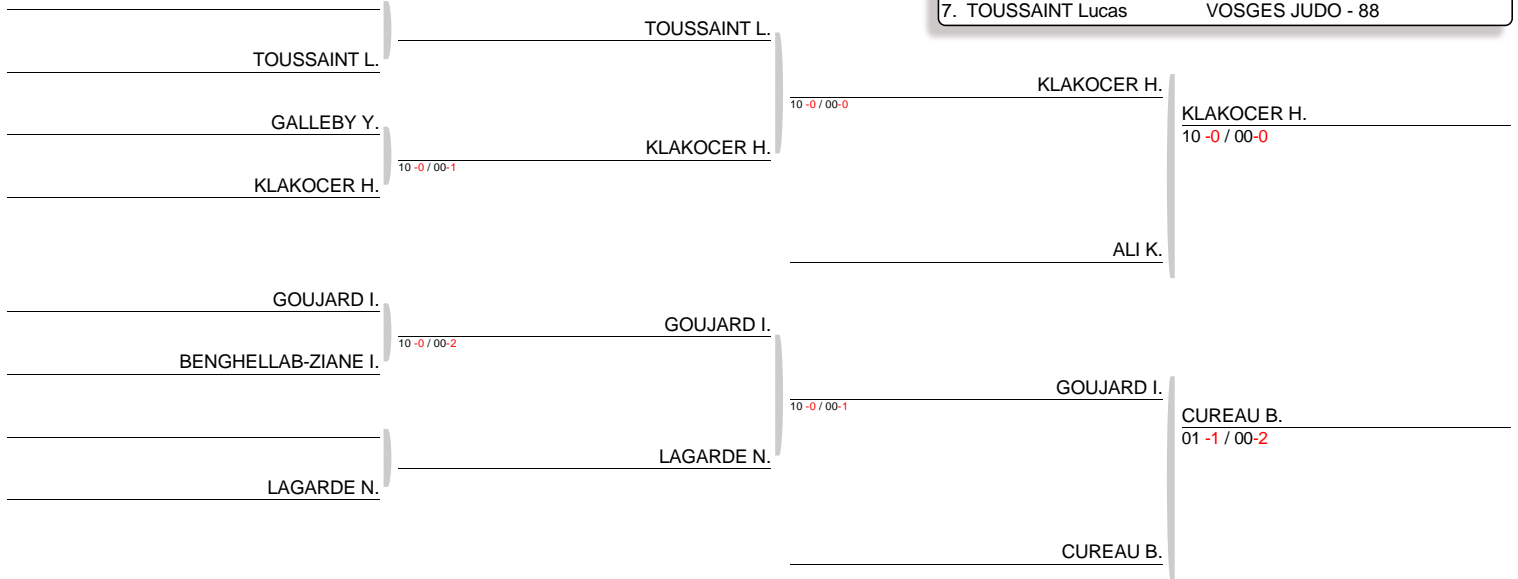

CLASSEMENT

1. MUNKHUU Khuslen	GRAND QUEVILLY - 76
2. JENNER Benjamin	A.J.PAYS HOUDAN - 78
3. KLAKOCER Hugo	JC DE SARRE UNI - 67
3. CUREAU Baptiste	A.G.CAENNAISE - 14
5. GOUJARD Igor	SPORTING MARNAV - 52
5. ALI K.david	TROYES AUBE JUD - 10
7. LAGARDE Noah	CPB RENNES JUDO - 35
7. TOUSSAINT Lucas	VOSGES JUDO - 88