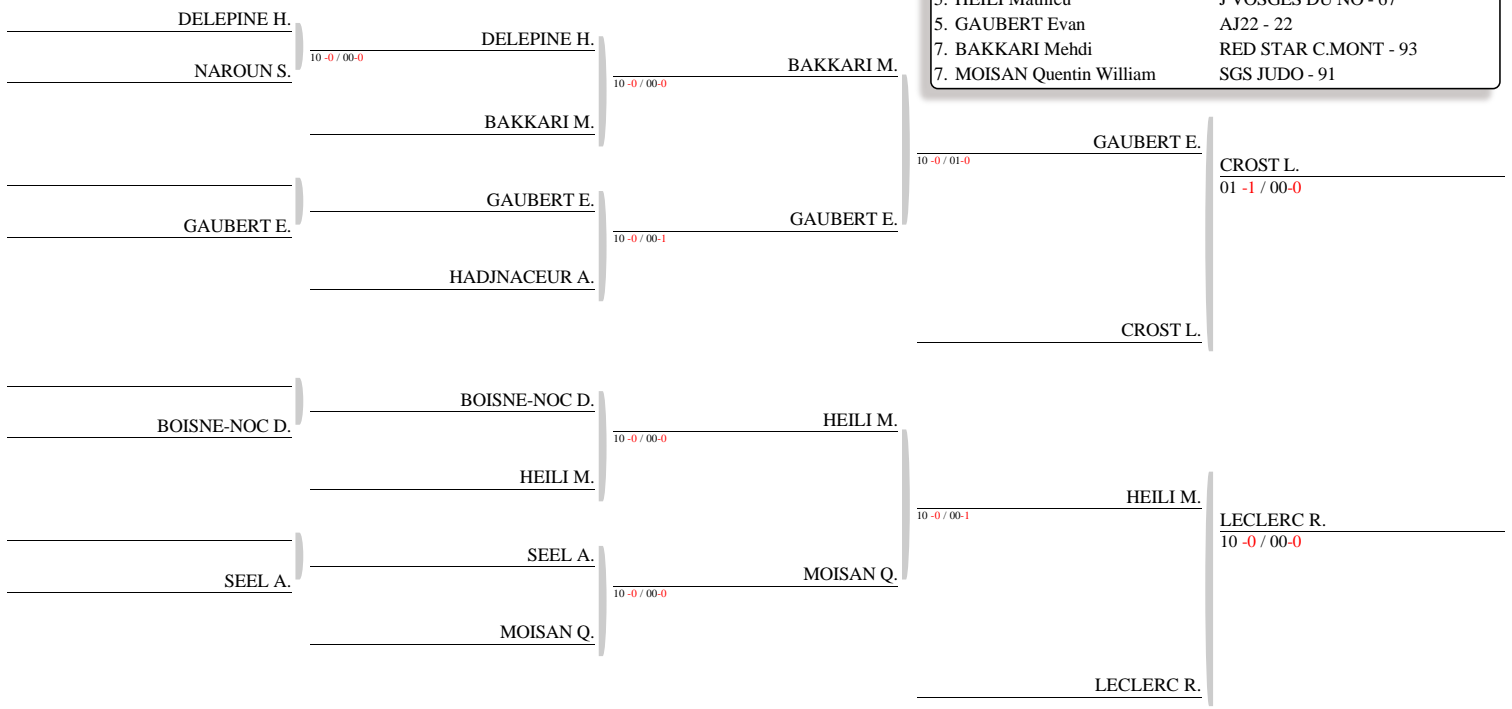

CLASSEMENT

1. TAZABAEV Adam	ALLIANCE MANCHE - 50
2. HUYNH Andy	CERCLE AUBOIS A - 10
3. CROST Luca	AJA PARIS XX - 75
3. LECLERC Raphael	J.C.MONTVILLE - 76
5. HEILI Mathieu	J.VOSGES DU NO - 67
7. GAUBERT Evan	AJ22 - 22
7. BAKKARI Mehdi	RED STAR C.MONT - 93
7. MOISAN Quentin William	SGS JUDO - 91