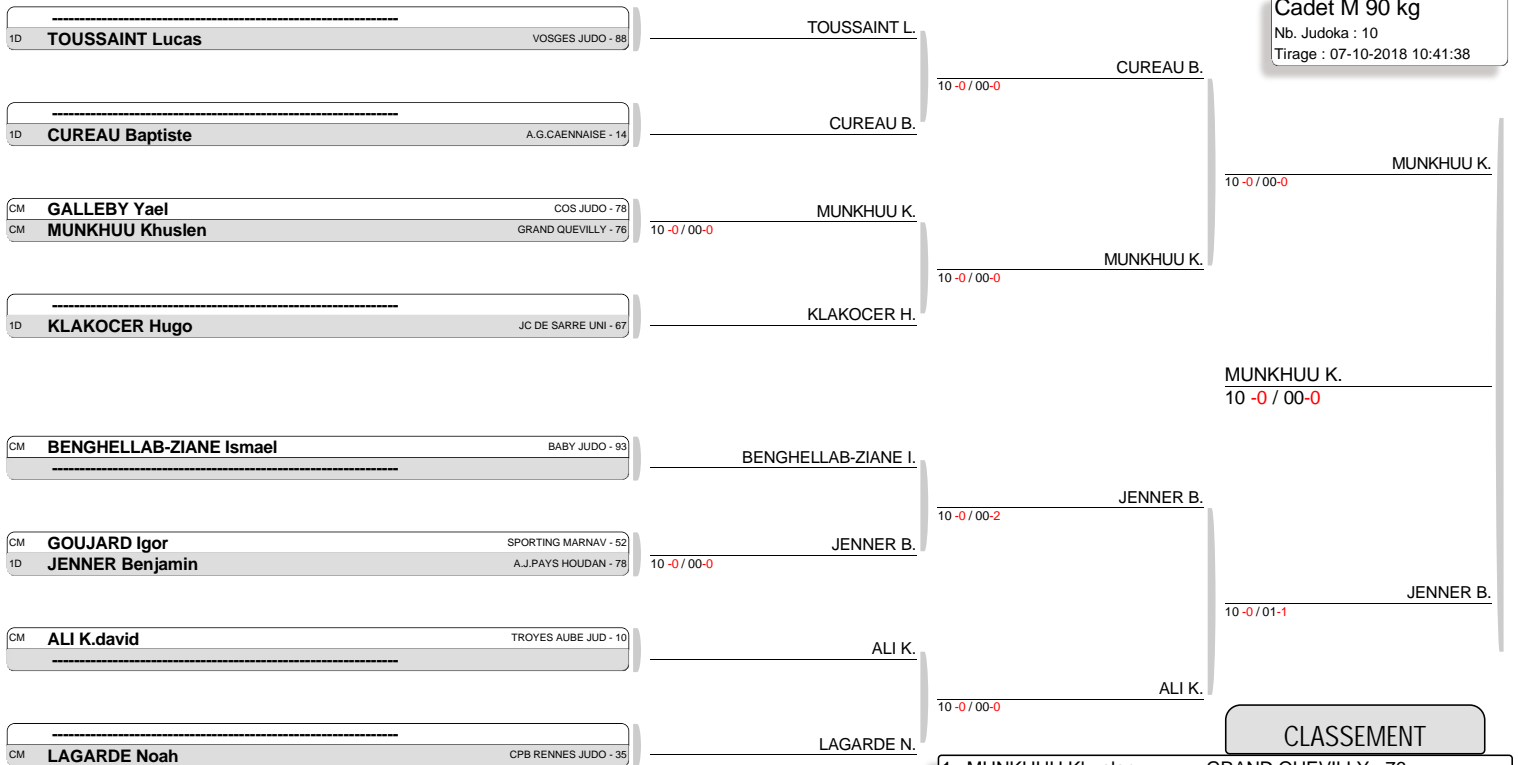

Cadet M 90 kg
Nb. Judoka : 10
Tirage : 07-10-2018 10:41:38

CLASSEMENT

1. MUNKHUU Khuslen	GRAND QUEVILLY - 76
2. JENNER Benjamin	A.J.PAYS HOUDAN - 78
3. KLAKOCER Hugo	JC DE SARRE UNI - 67
3. CUREAU Baptiste	A.G.CAENNAISE - 14
5. GOUJARD Igor	SPORTING MARNAV - 52
5. ALI K.david	TROYES AUBE JUD - 10
7. LAGARDE Noah	CPB RENNES JUDO - 35
7. TOUSSAINT Lucas	VOSGES JUDO - 88