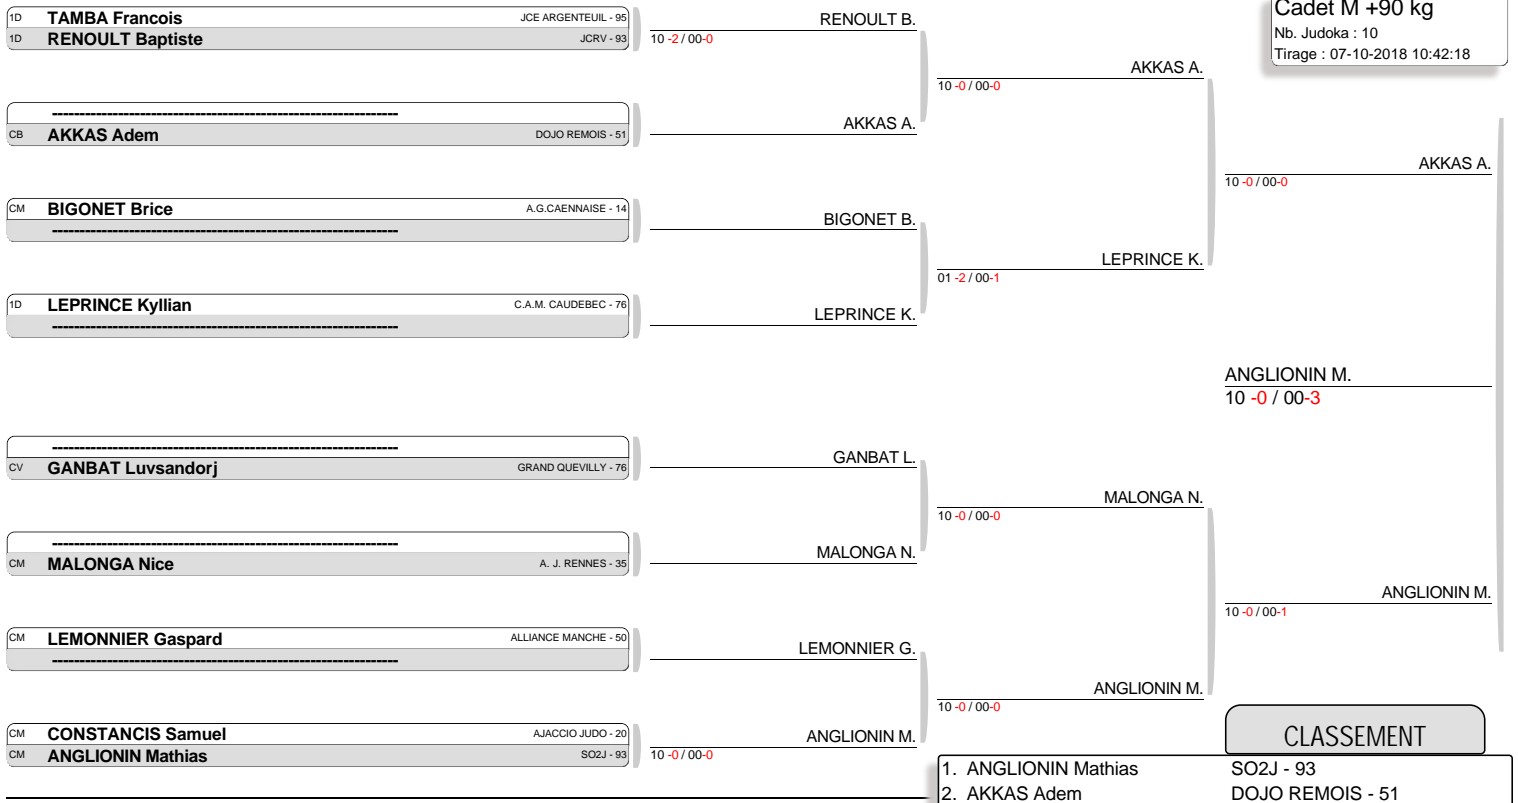

CLASSEMENT

1. ANGLIONIN Mathias	SO2J - 93
2. AKKAS Adem	DOJO REMOIS - 51
3. LEPRINCE Kyllian	C.A.M. CAUDEBEC - 76
3. MALONGA Nice	A. J. RENNES - 35
5. GANBAT Luvsandorj	GRAND QUEVILLY - 76
5. RENOULT Baptiste	JCRV - 93
7. BIGONET Brice	A.G.CAENNAISE - 14
7. CONSTANCIS Samuel	AJACCIO JUDO - 20