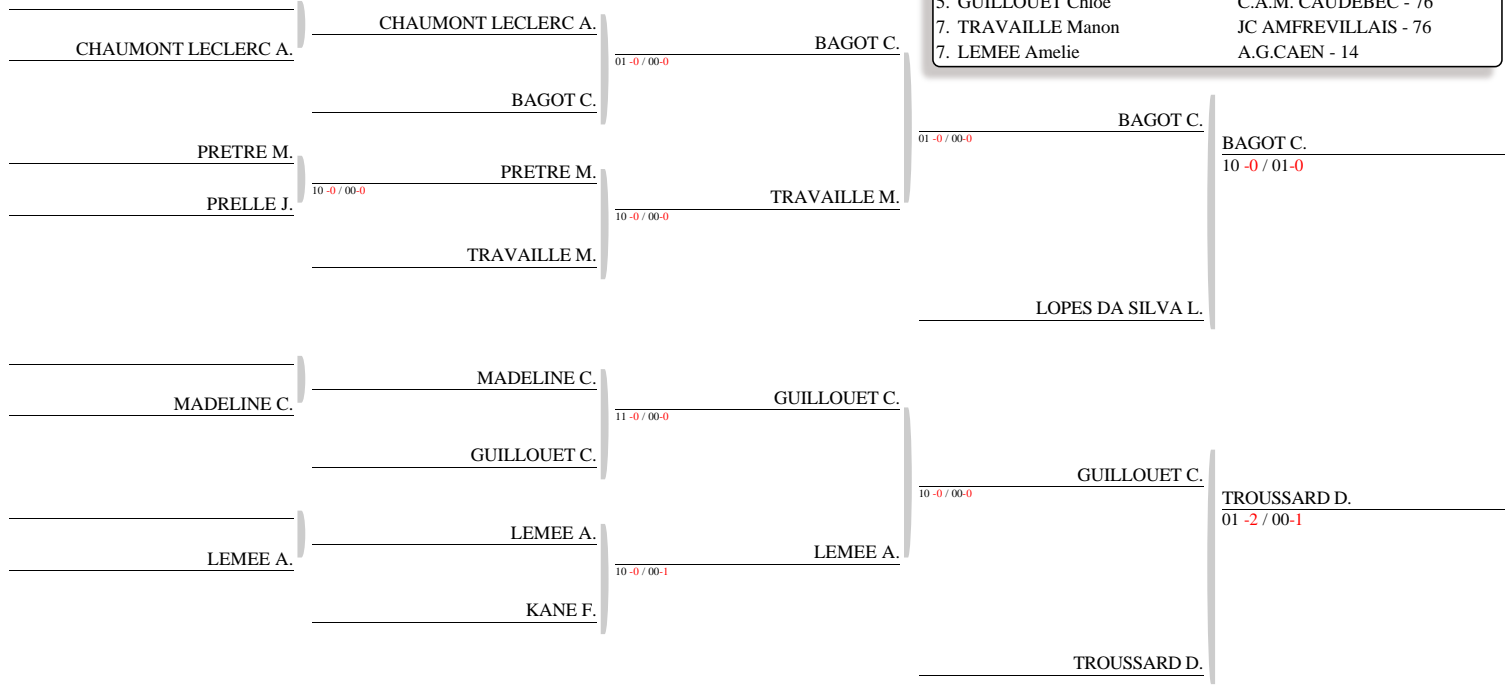

CLASSEMENT

1. CHARNOTET Emeline	EURE JUDO - 27
2. CAMBOURS Julia	EURE JUDO - 27
3. TROUSSARD Diane	A.G.CAEN - 14
4. BAGOT Charlotte	US ETREPAGNY - 27
5. LOPES DA SILVA Lionica	EURE JUDO - 27
6. GUILLOUET Chloe	C.A.M. CAUDEBEC - 76
7. TRAVAILLE Manon	JC AMFREVILLAIS - 76
8. LEMEE Amelie	A.G.CAEN - 14