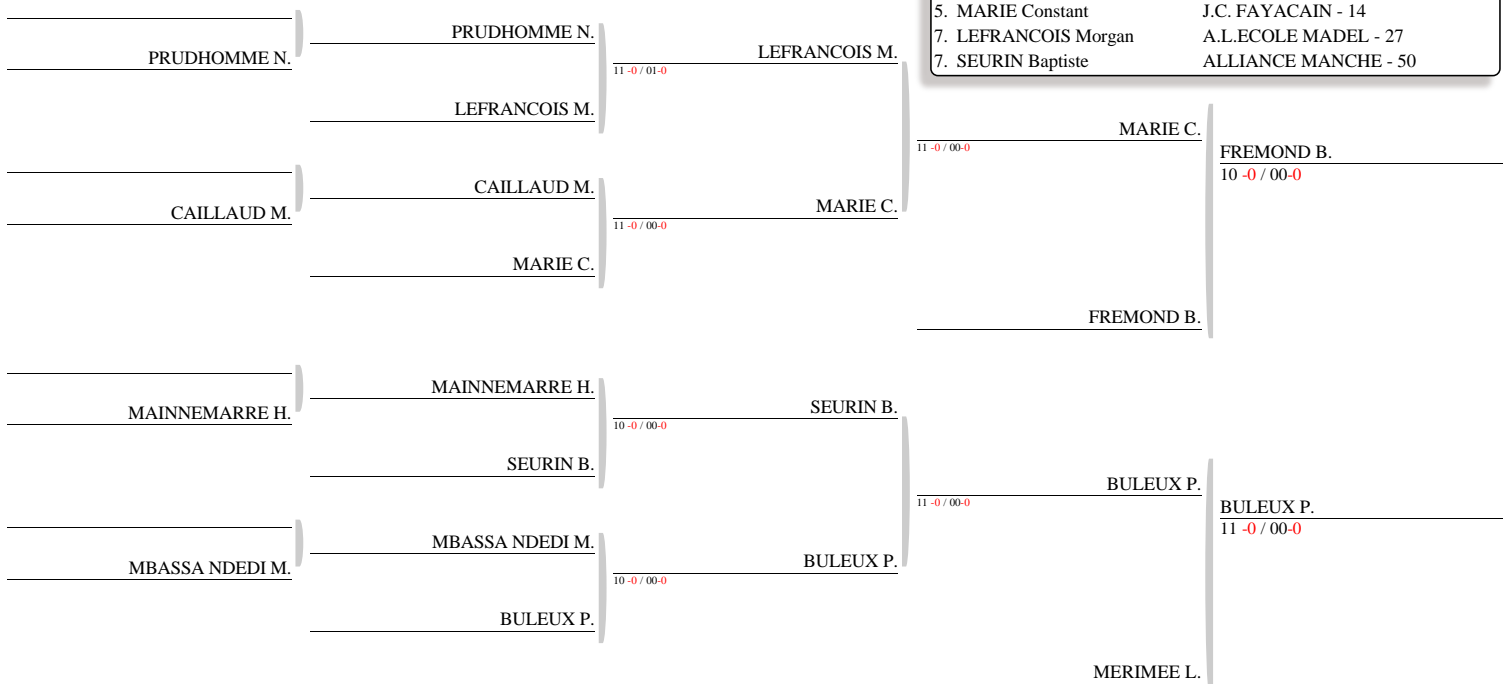

1/4 FINALE SENIORS - Dojo de Louviers
TABLEAU (Le07-03-2020)