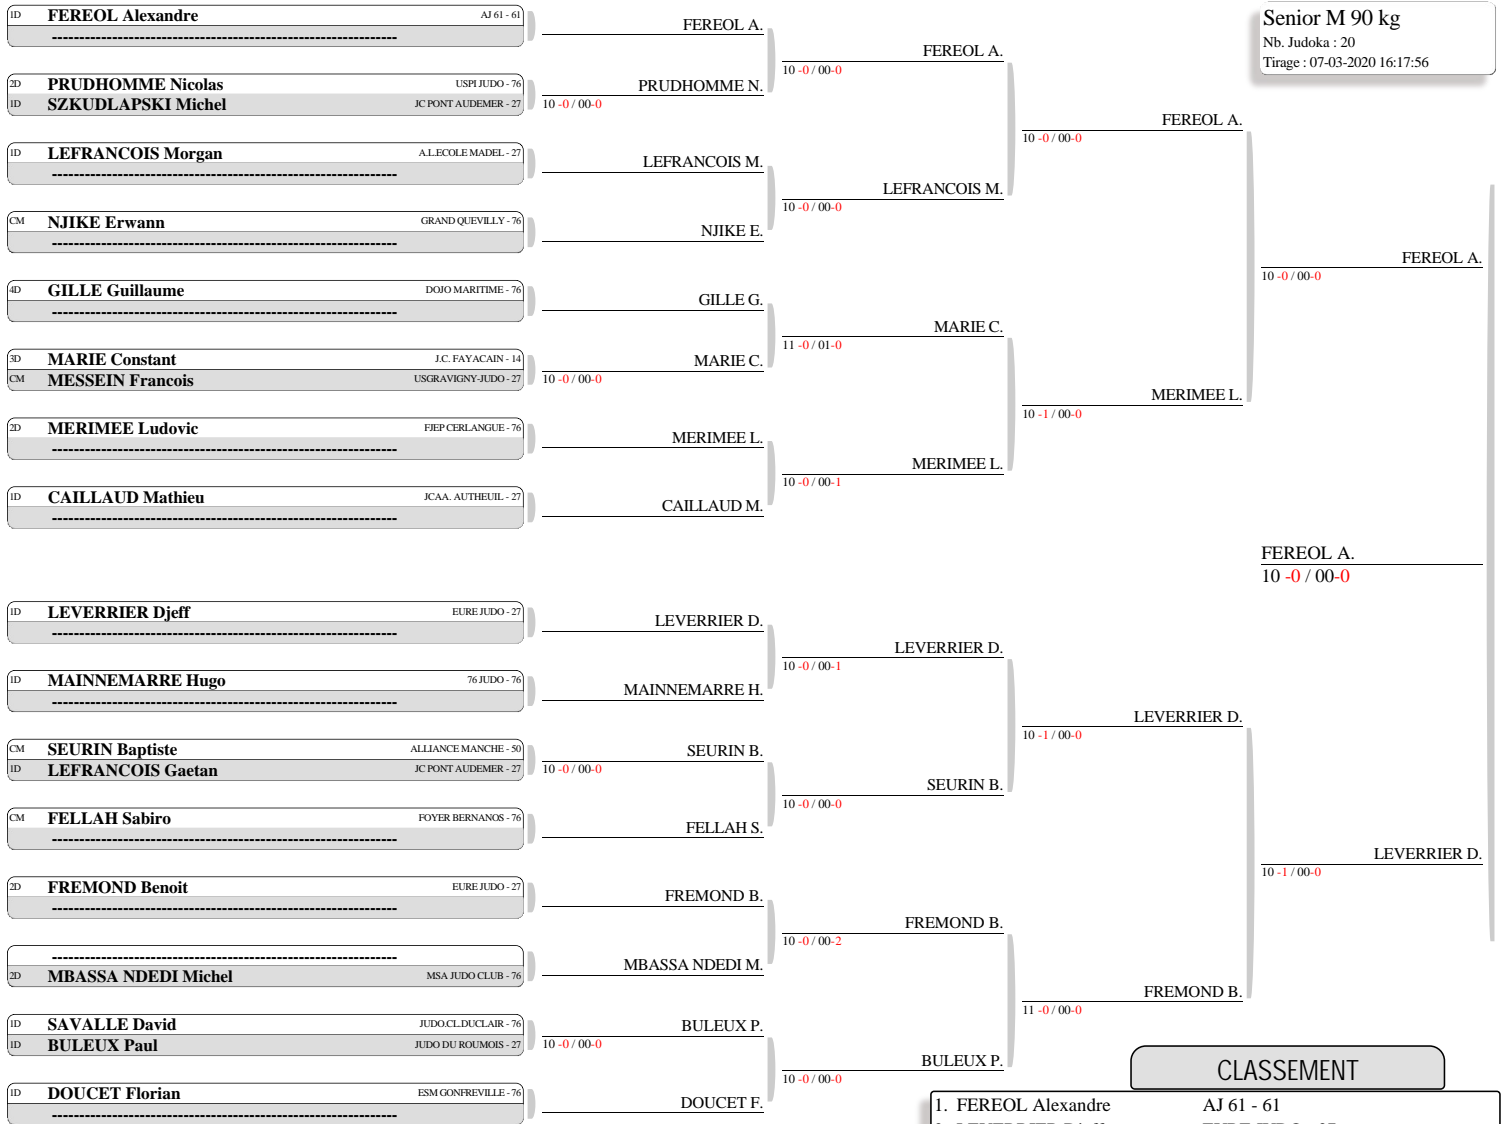

1/4 FINALE SENIORS - Dojo de Louviers
TABLEAU (Le07-03-2020)