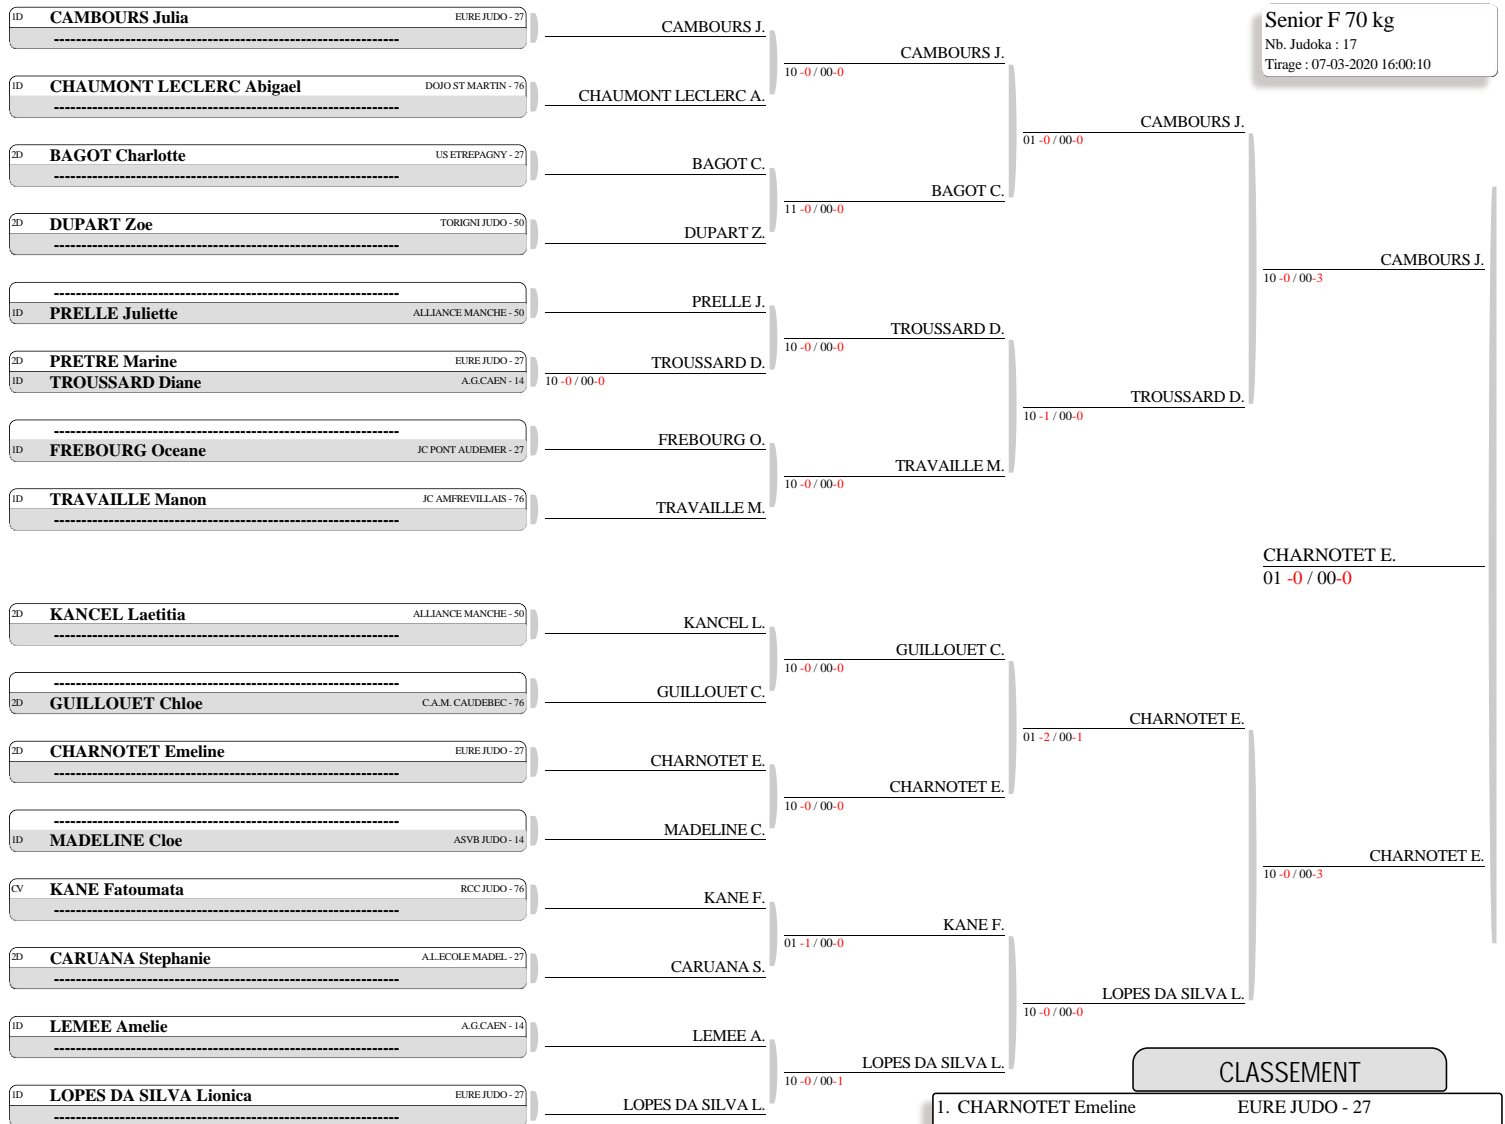

Senior F 78 kg
Nb. Judoka : 8
Tirage : 07-03-2020 16:02:10

ID	ZUBASHVILI Anne-Marie	ALLIANCE MANCHE - 50		ZUBASHVILI A.
ID	DYVRANDE Virginie	JC PONT AUDEMER - 27	10 -0 / 00-0	
CM	MOREL Romane	AS TREPORT JUDO - 76		BOEHLER S.
ID	BOEHLER Solene	S.C.A.PITRES - 27	10 -0 / 00-0	
ID	MENDY Lea	JC GRAND ROUEN - 76		MENDY L.
ID	YAICLE Solen	EVA JUDO - 14	10 -0 / 00-0	
ID	GANGNEUX Camille	DOJO MARITIME - 76		SAMBOU A.
ID	SAMBOU Anna	US ETREPAGNY - 27	10 -1 / 00-0	

CLASSEMENT

1.	ZUBASHVILI Anne-Marie	ALLIANCE MANCHE - 50
2.	SAMBOU Anna	US ETREPAGNY - 27
3.	MENDY Lea	JC GRAND ROUEN - 76
3.	GANGNEUX Camille	DOJO MARITIME - 76
5.	BOEHLER Solene	S.C.A.PITRES - 27
5.	DYVRANDE Virginie	JC PONT AUDEMER - 27
7.	YAICLE Solen	EVA JUDO - 14
7.	MOREL Romane	AS TREPORT JUDO - 76

	DYVRANDE V.		DYVRANDE V.
	MOREL R.	10 -0 / 00-0	MENDY L.
			11 -0 / 00-1
			MENDY L.
	YAICLE S.		GANGNEUX C.
	GANGNEUX C.	10 -0 / 00-0	GANGNEUX C.
			10 -0 / 00-1
			BOEHLER S.