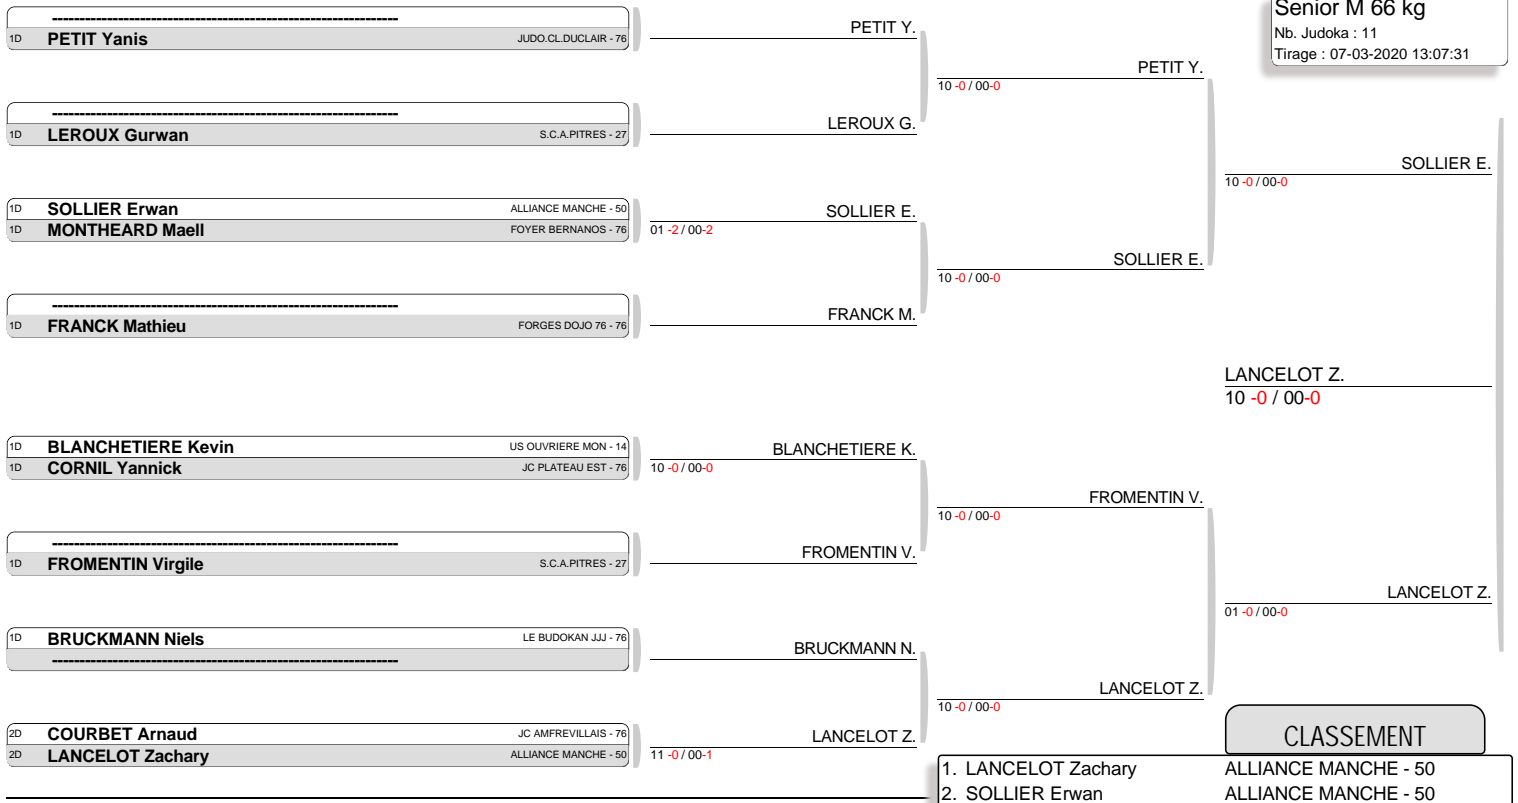

1/4 FINALE SENIORS - Dojo de Louviers
TABLEAU (Le07-03-2020)