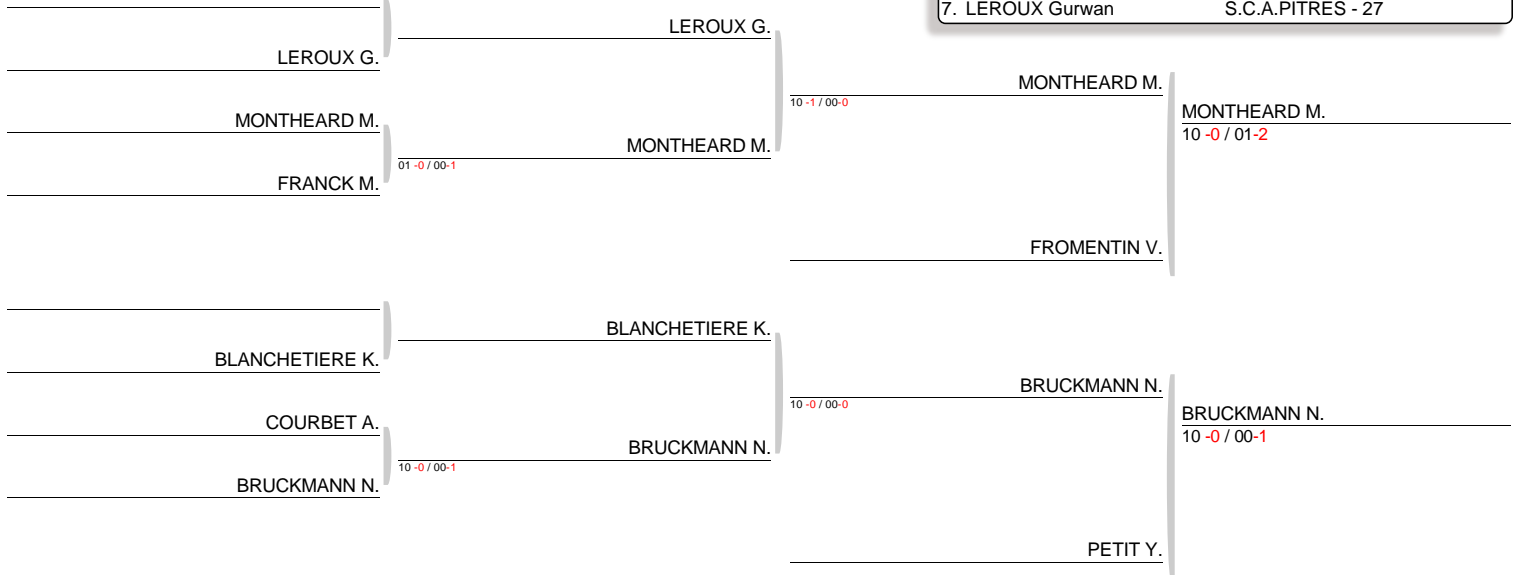

1/4 FINALE SENIORS - Dojo de Louviers
TABLEAU (Le07-03-2020)