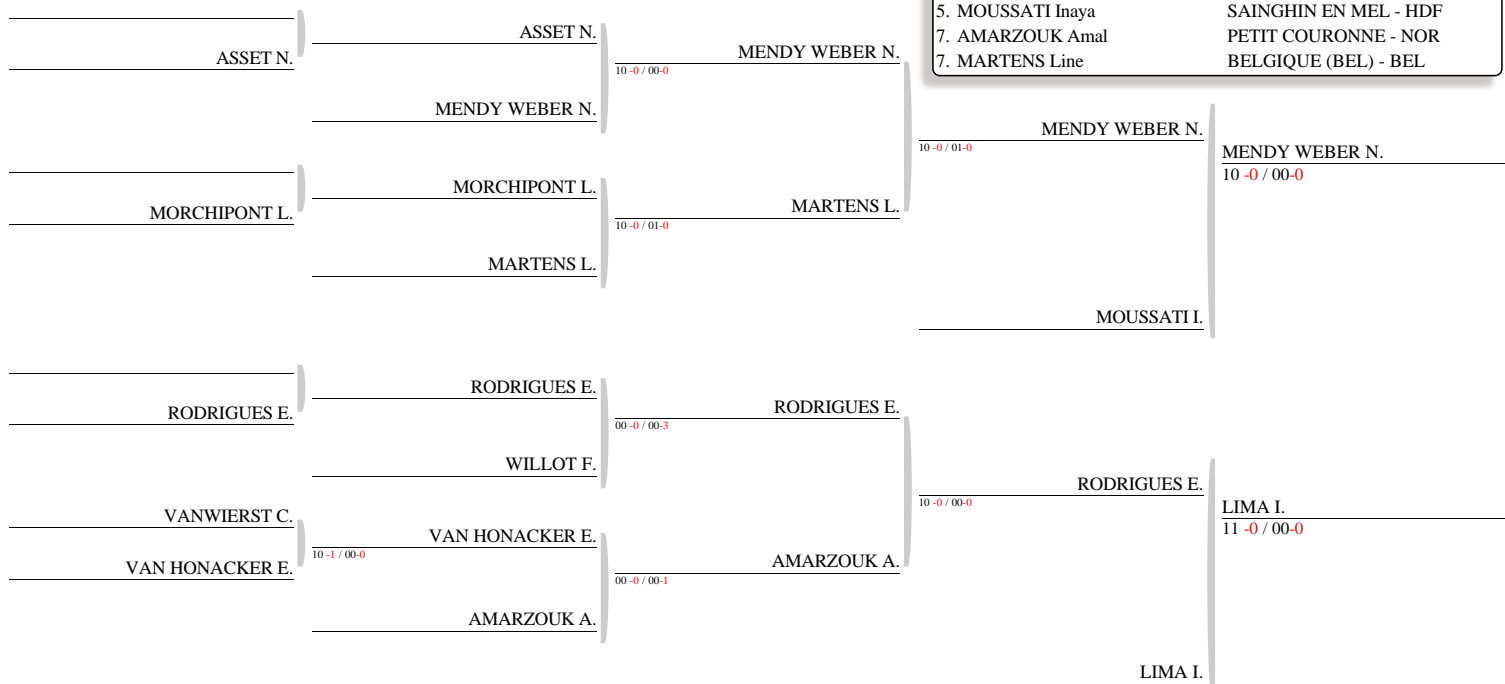

TOURNOI INTERNATIONAL MINIMES DE HARNES LABEL A - HARNES
TABLEAU (Le09-11-2019)

Minime F 40 kg
Nb. Judoka : 18
Tirage : 09-11-2019 08:31:07

CLASSEMENT

1. DUVERT Melvyna ASS JUDO LOIRE - ARA
2. STERNON Camille BELGIQUE (BEL) - BEL
3. LIMA Imane DOJO VERNEUIL - IDF
3. MENDY WEBER Nausicaa ENTENTE JUDO 93 - IDF
5. RODRIGUES Eva SO2J SAINT OUEN - IDF
5. MOUSSATI Inaya SAINGHIN EN MEL - HDF
7. AMARZOUK Amal PETIT COURONNE - NOR
7. MARTENS Line BELGIQUE (BEL) - BEL