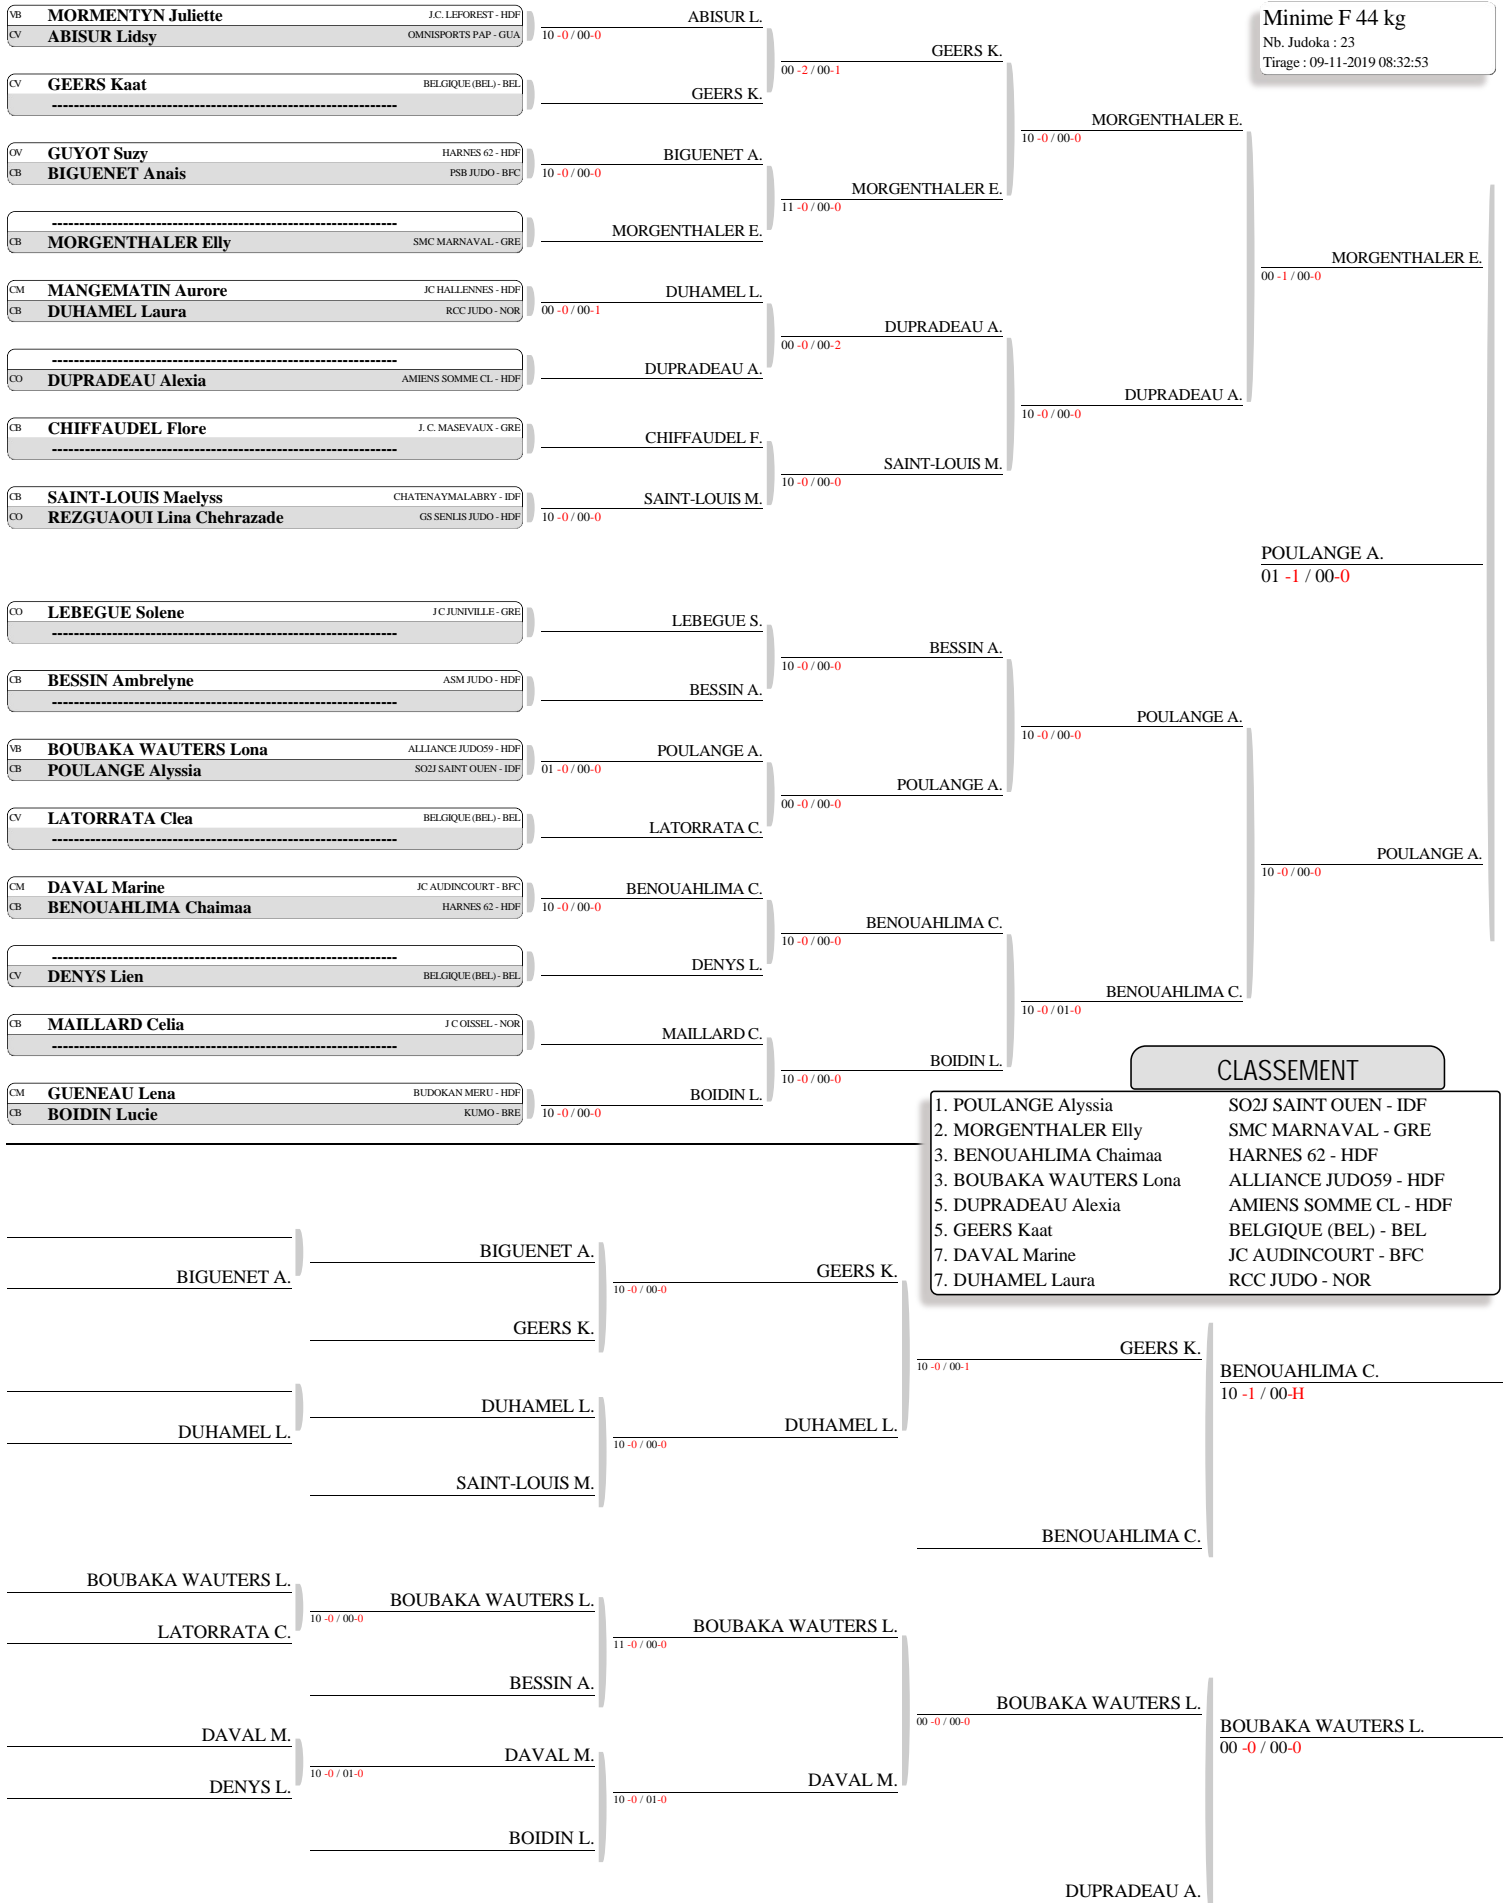

TOURNOI INTERNATIONAL MINIMES DE HARNES LABEL A - HARNES
TABLEAU (Le09-11-2019)