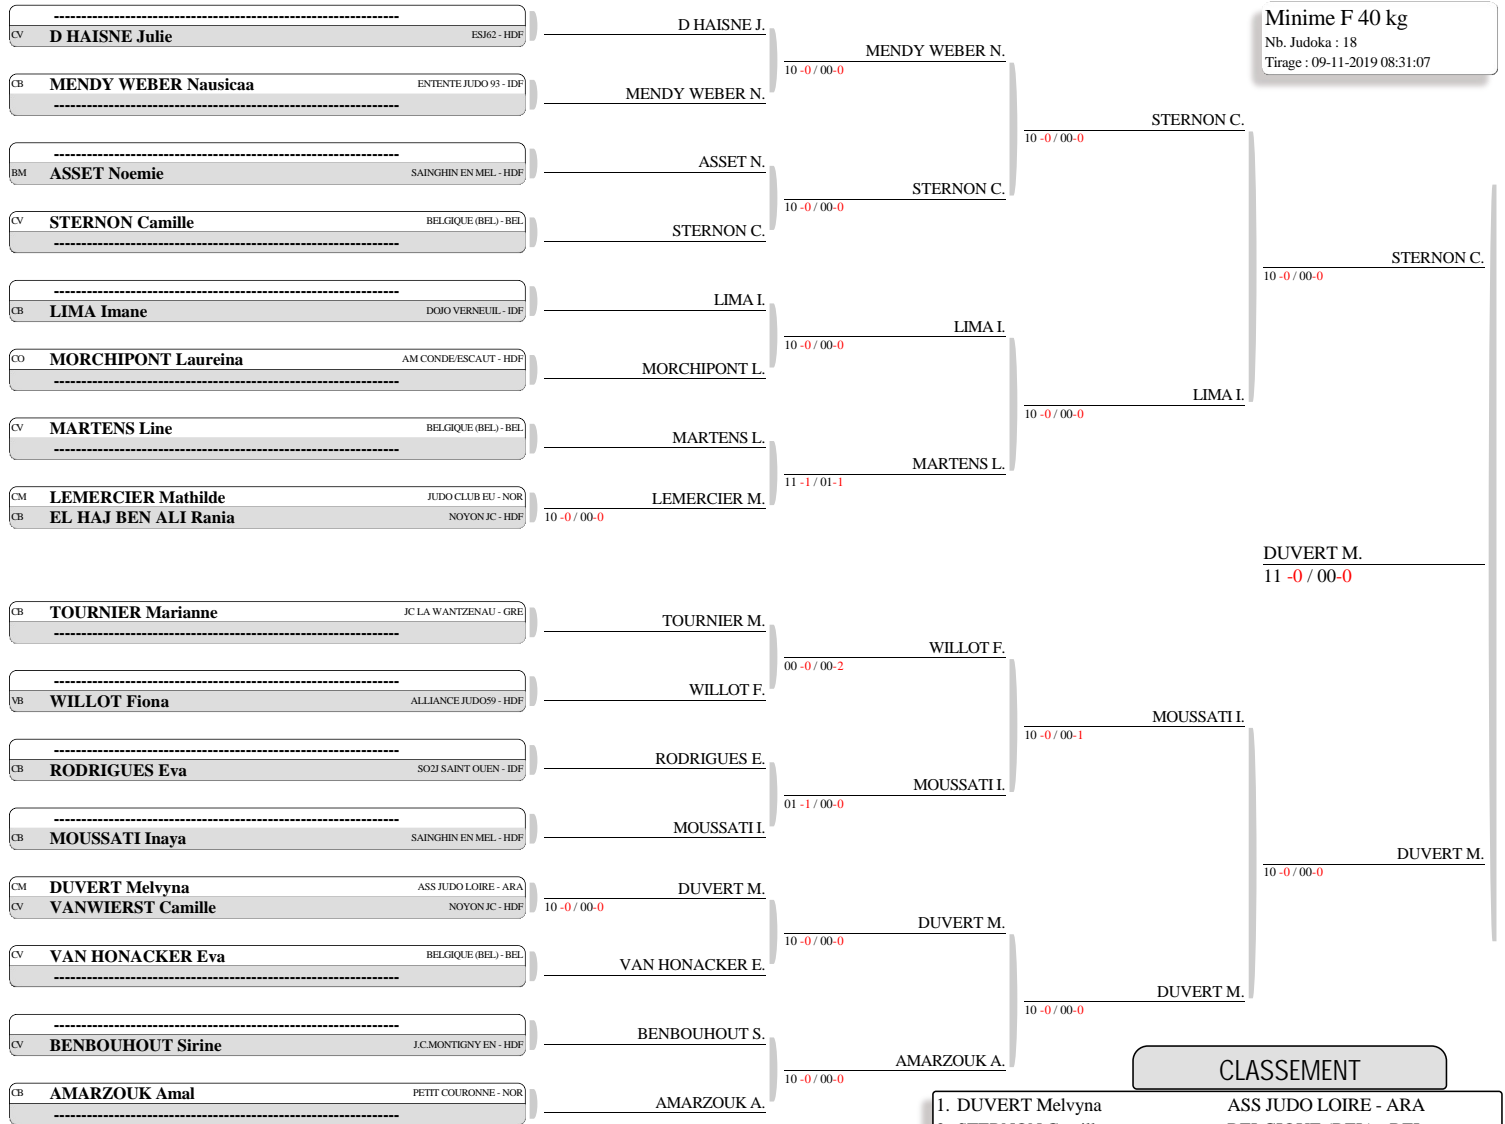

TOURNOI INTERNATIONAL MINIMES DE HARNES LABEL A - HARNES
TABLEAU (Le09-11-2019)

Minime F 40 kg
Nb. Judoka : 18
Tirage : 09-11-2019 08:31:07