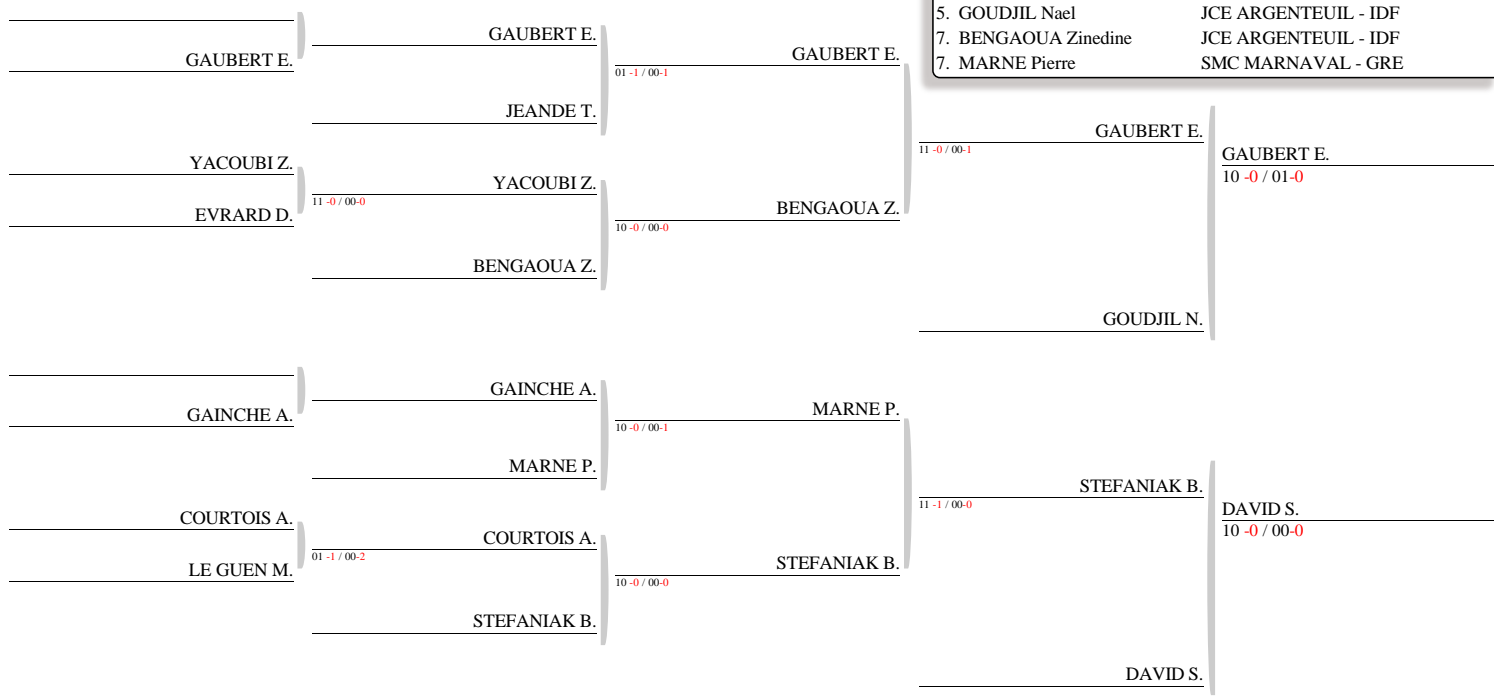

CLASSEMENT	
1.	ONANA Aristide Raoul A.M ASNIERES - IDF
2.	LECARDONNEL Loris BSL JUDO - IDF
3.	LE MOULLEC Basile JCRV GPGE - IDF
3.	DECORTE Remi BELGIQUE (BEL) - BEL
5.	GNALEKO Onane OMNISPORTS PAP - GUA
5.	CHRISTIAENS Noah BELGIQUE (BEL) - BEL
7.	LE LIEVRE David CAP - NOR
7.	DIENG Maxence DOJO REMOIS - GRE

YLIRUUSI T.	YLIRUUSI T.	DIENG M.	DIENG M.
	10-0/00-0	FORET L.	10-1/00-0
	DIENG M.		
CHRISTIAENS N.	CHRISTIAENS N.	CHRISTIAENS N.	CHRISTIAENS N.
	11-1/01-3	MAILLE T.	10-0/00-0
		GILBAUT A.	
GNALEKO O.	GNALEKO O.	GNALEKO O.	GNALEKO O.
	01-2/00-1	HIRSOUX T.	10-0/00-0
		DUFOSSE D.	
COURCELLE J.	DABAYA J.	BEBEY L.	10-1/00-0
DABAYA J.	10-0/00-F	BEBEY L.	10-0/01-0
		LE LIEVRE D.	
		LE MOULLEC B.	
		DECORTE R.	
		LE MOULLEC B.	

TOURNOI INTERNATIONAL CADETS/CADETTES DE HARNES LABEL EXCELLENCE - HARNES
TABLEAU (Le10-11-2019)