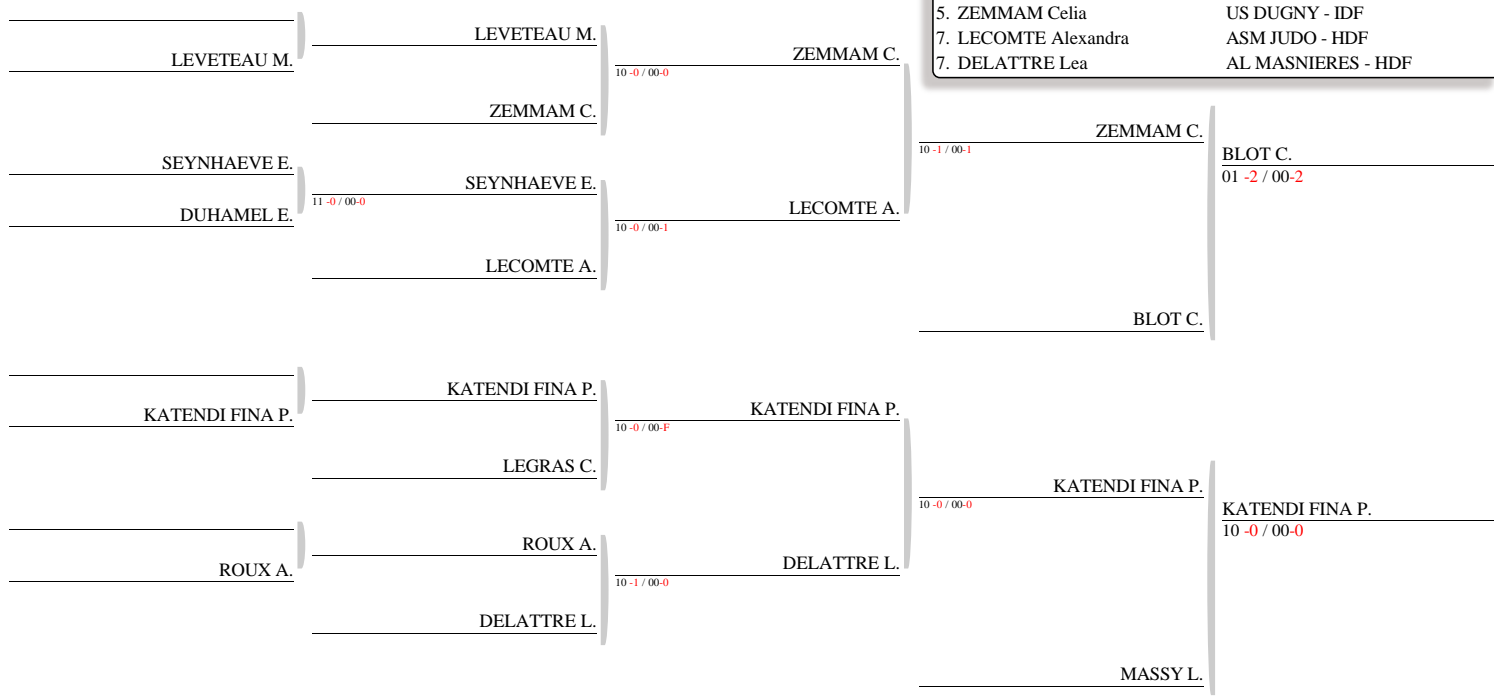

CLASSEMENT

1. LE MEZEC Marina	CALVADOS JUDO - NOR
2. SIBILLE Victoria	BELGIQUE (BEL) - BEL
3. BLOT Charlotte	CALVADOS JUDO - NOR
4. KATENDI FINA Pamedie	AS JEAN JAURES - IDF
5. MASSY Lilou	JC CANTIN - HDF
6. ZEMMAM Celia	US DUGNY - IDF
7. LECOMTE Alexandra	ASM JUDO - HDF
8. DELATTRE Lea	AL MASNIERES - HDF