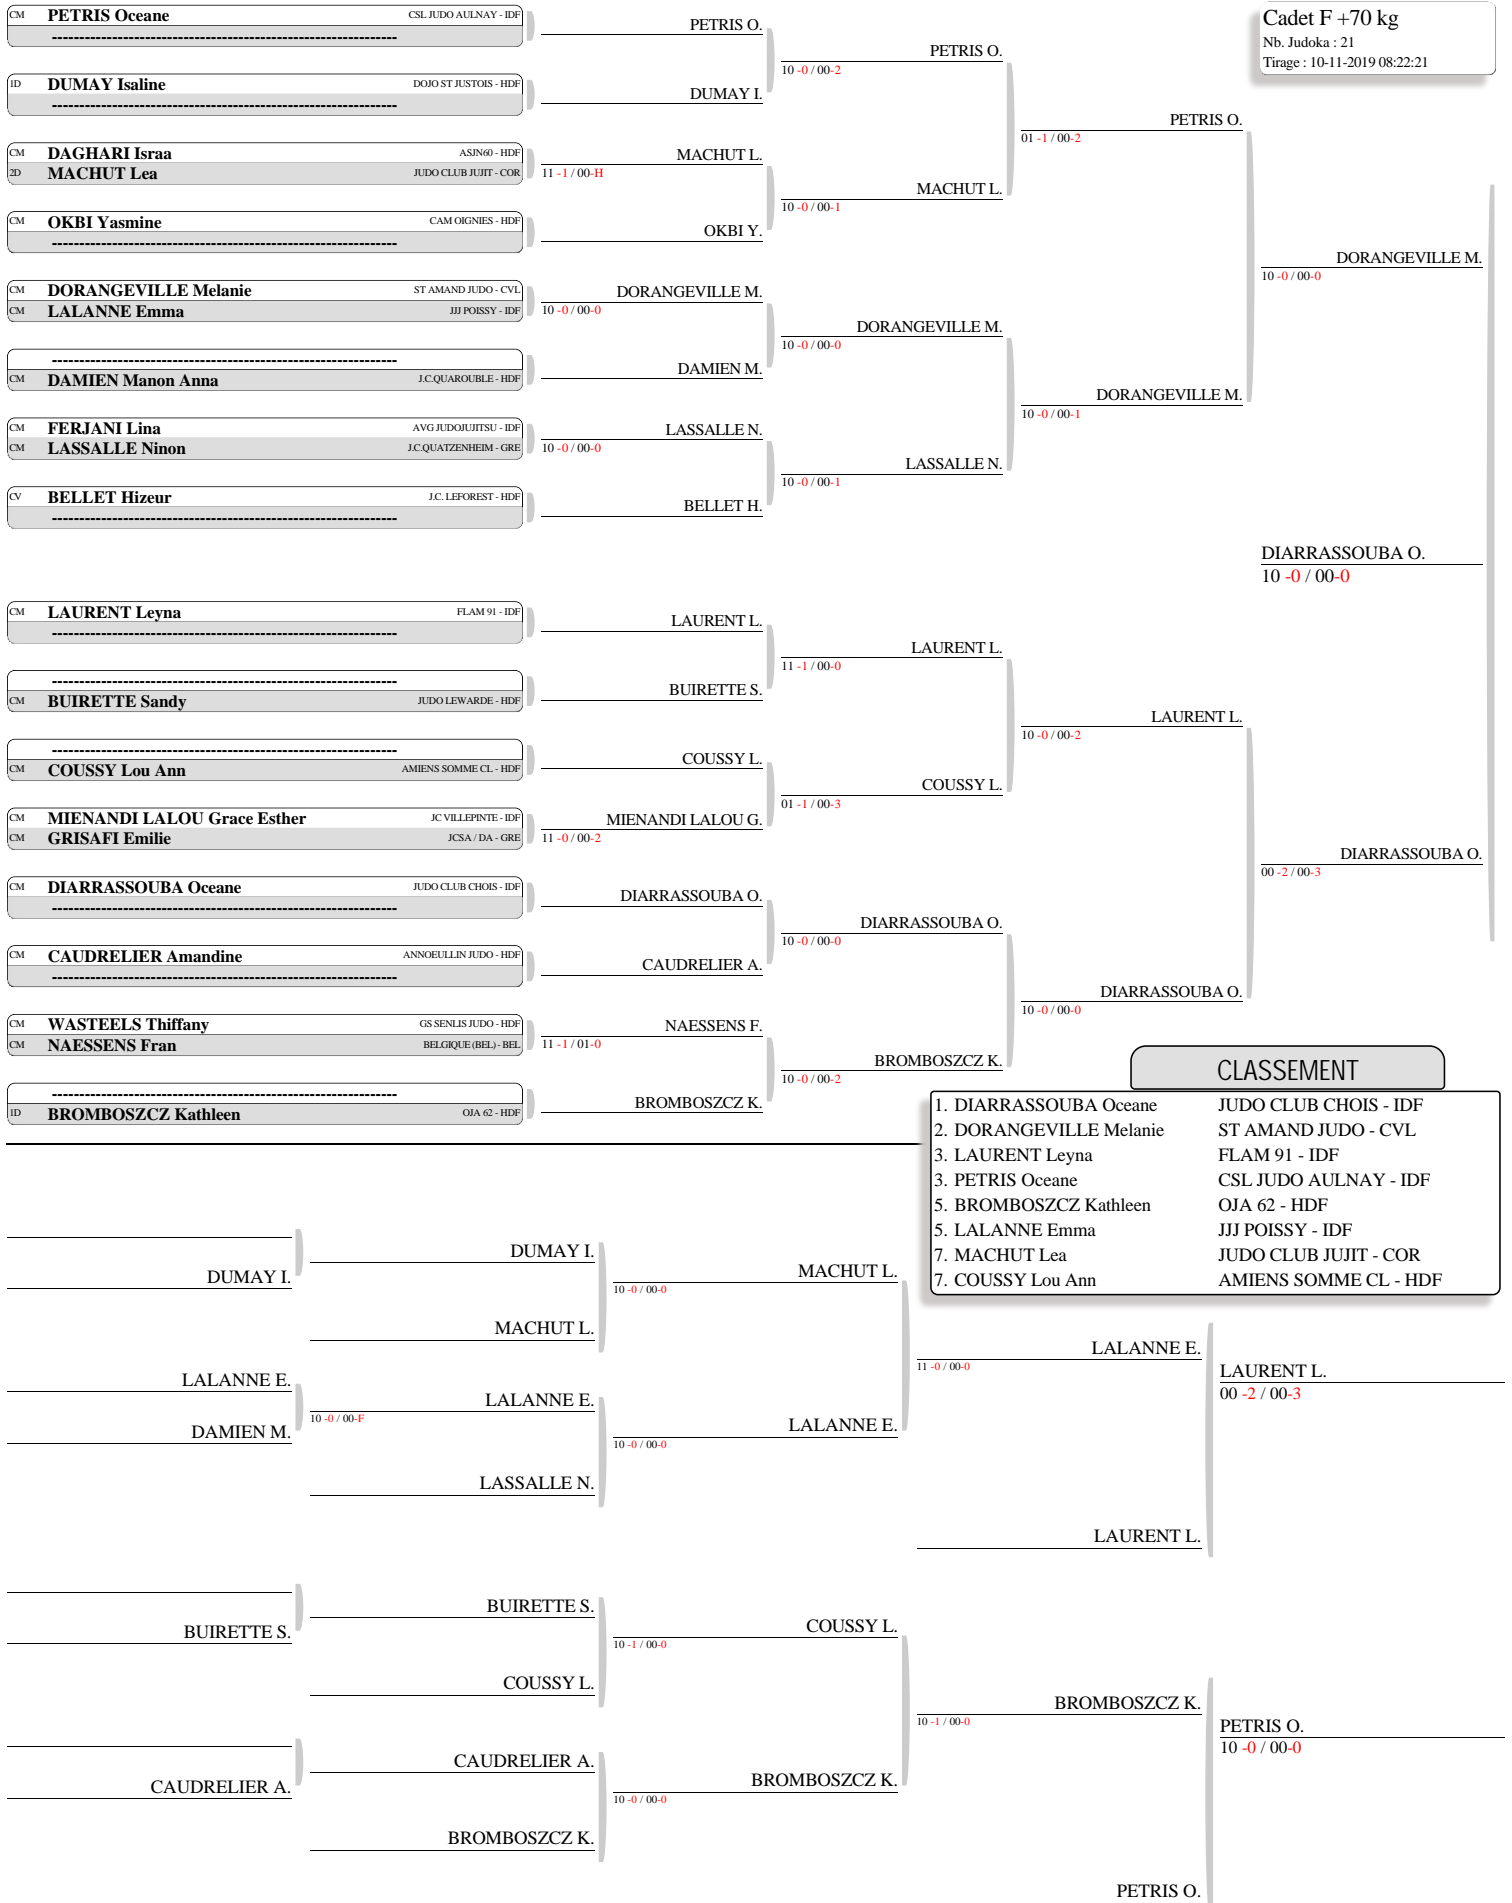

TOURNOI INTERNATIONAL CADETS/CADETTES DE HARNES LABEL EXCELLENCE - HARNES TABLEAU (Le10-11-2019)