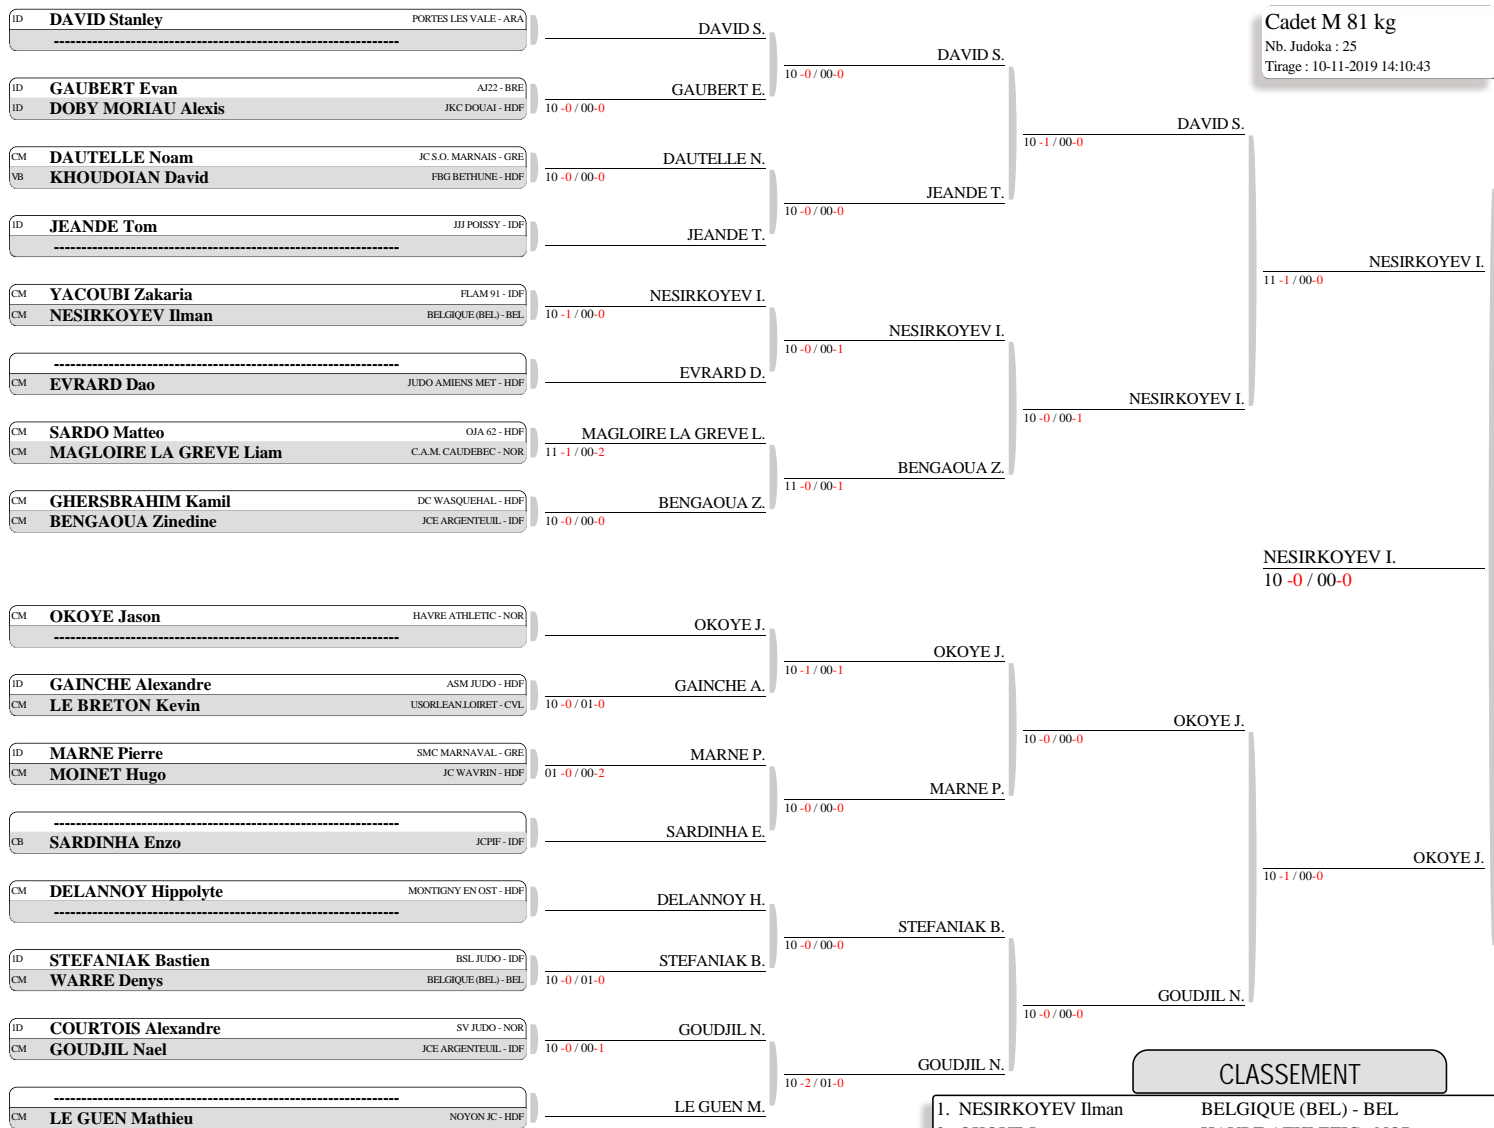

CLASSEMENT	
1.	ONANA Aristide Raoul A.M ASNIERES - IDF
2.	LECARDONNEL Loris BSL JUDO - IDF
3.	LE MOULLEC Basile JCRV GPGE - IDF
3.	DECORTE Remi BELGIQUE (BEL) - BEL
5.	GNALEKO Onane OMNISPORTS PAP - GUA
5.	CHRISTIAENS Noah BELGIQUE (BEL) - BEL
7.	LE LIEVRE David CAP - NOR
7.	DIENG Maxence DOJO REMOIS - GRE

YLIRUUSI T.	YLIRUUSI T.	DIENG M.	DIENG M.
	10-0/00-0	FORET L.	10-1/00-0
	DIENG M.		
CHRISTIAENS N.	CHRISTIAENS N.	CHRISTIAENS N.	CHRISTIAENS N.
	11-1/01-3	MAILLE T.	10-0/00-0
		GILBAUT A.	
GNALEKO O.	GNALEKO O.	GNALEKO O.	GNALEKO O.
	01-2/00-1	HIRSOUX T.	10-0/00-0
		DUFOSSE D.	
COURCELLE J.	DABAYA J.	BEBEY L.	10-1/00-0
DABAYA J.	10-0/00-F	BEBEY L.	10-0/01-0
		LE LIEVRE D.	
		LE MOULLEC B.	
		DECORTE R.	
		LE MOULLEC B.	

TOURNOI INTERNATIONAL CADETS/CADETTES DE HARNES LABEL EXCELLENCE - HARNES
TABLEAU (Le10-11-2019)