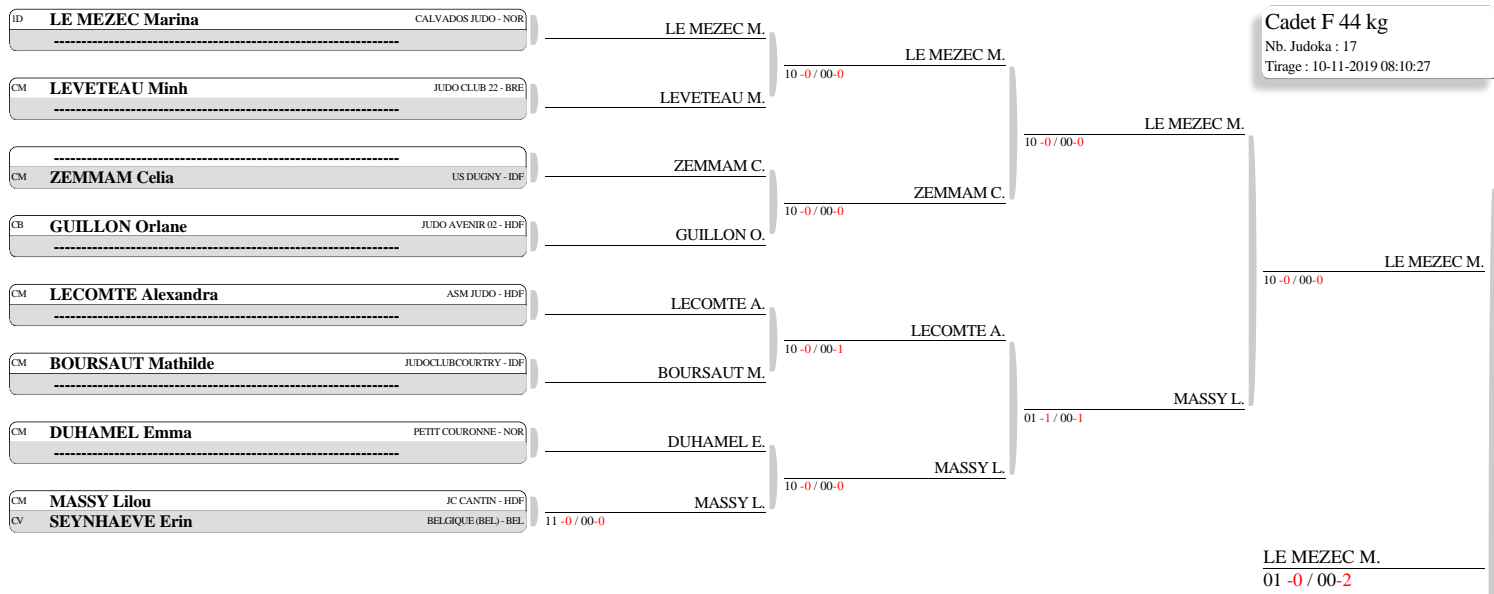

TOURNOI INTERNATIONAL CADETS/CADETTES DE HARNES LABEL EXCELLENCE - HARNES
TABLEAU (Le10-11-2019)