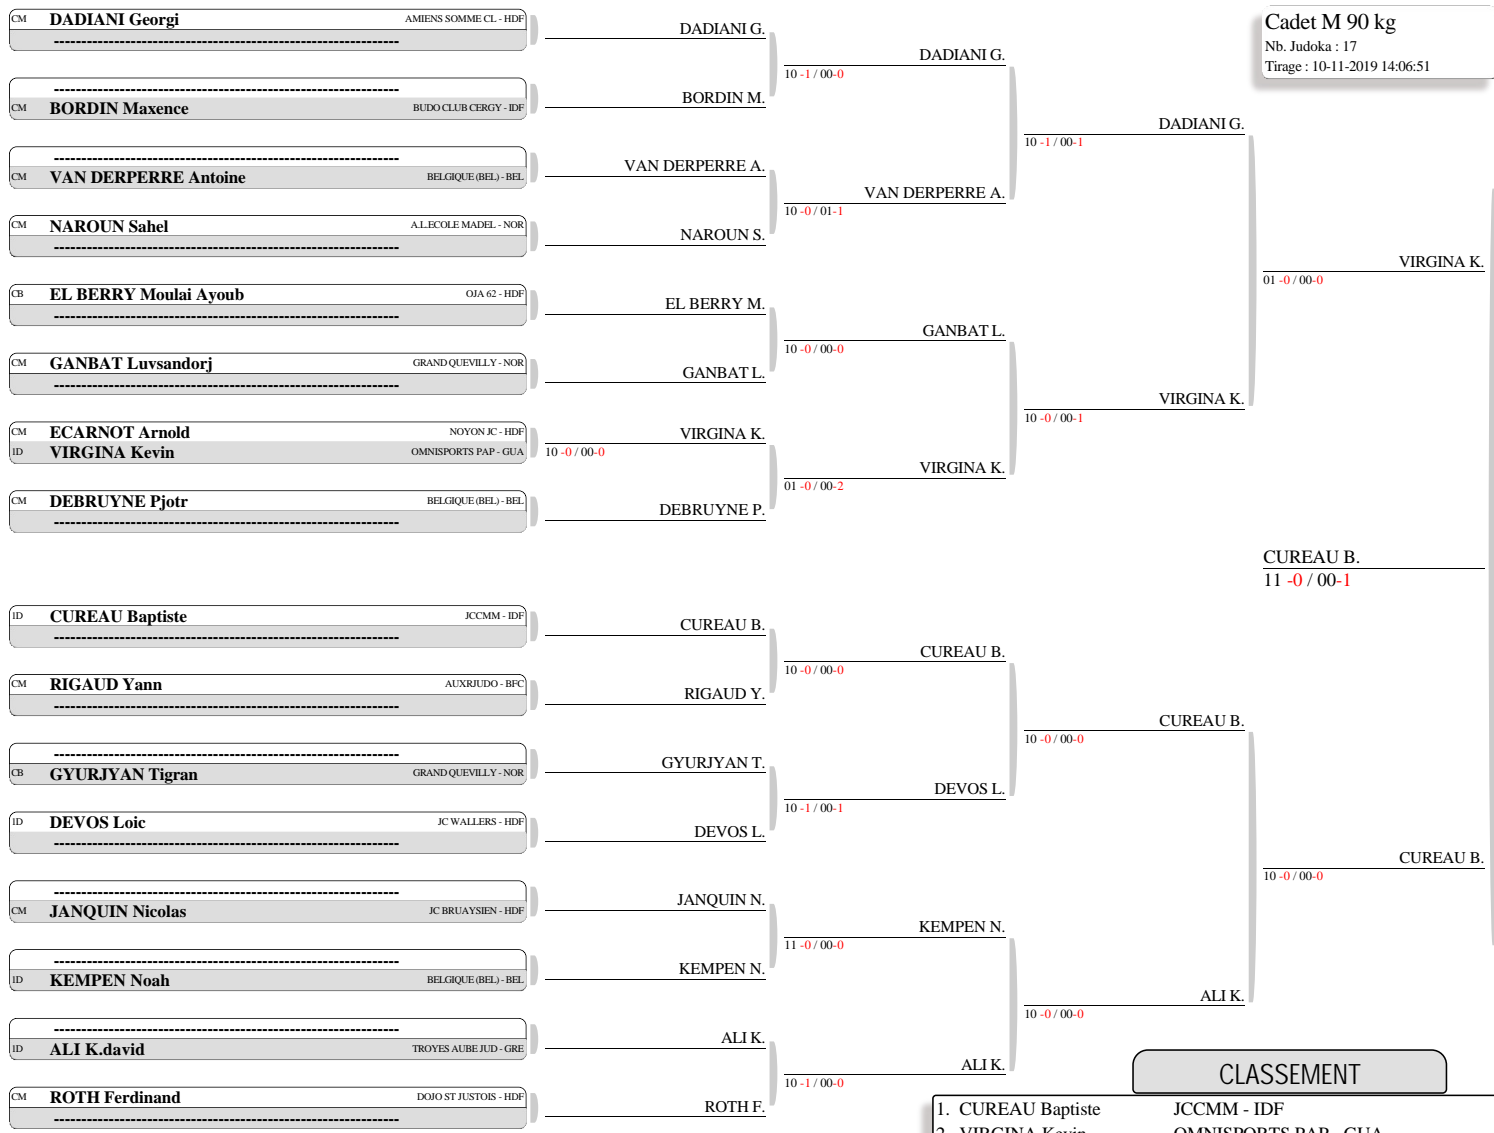

TOURNOI INTERNATIONAL CADETS/CADETTES DE HARNES LABEL EXCELLENCE - HARNES
TABLEAU (Le10-11-2019)