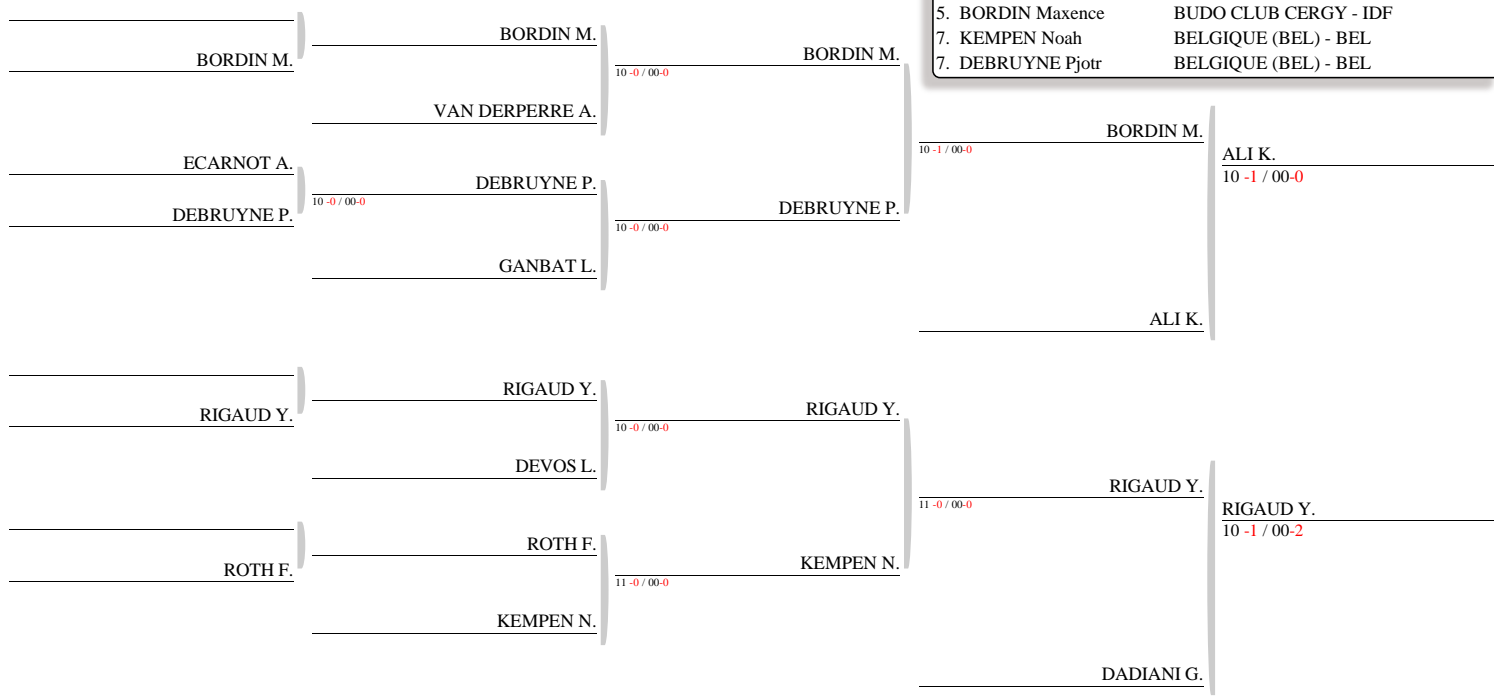

CLASSEMENT

1. CUREAU Baptiste	JCCMM - IDF
2. VIRGINA Kevin	OMNISPORTS PAP - GUA
3. RIGAUD Yann	AUXRUDO - BFC
3. ALI K.david	TROYES AUBE JUD - GRE
5. DADIANI Georgi	AMIENS SOMME CL - HDF
5. BORDIN Maxence	BUDO CLUB CERGY - IDF
7. KEMPEN Noah	BELGIQUE (BEL) - BEL
7. DEBRUYNE Pjotr	BELGIQUE (BEL) - BEL