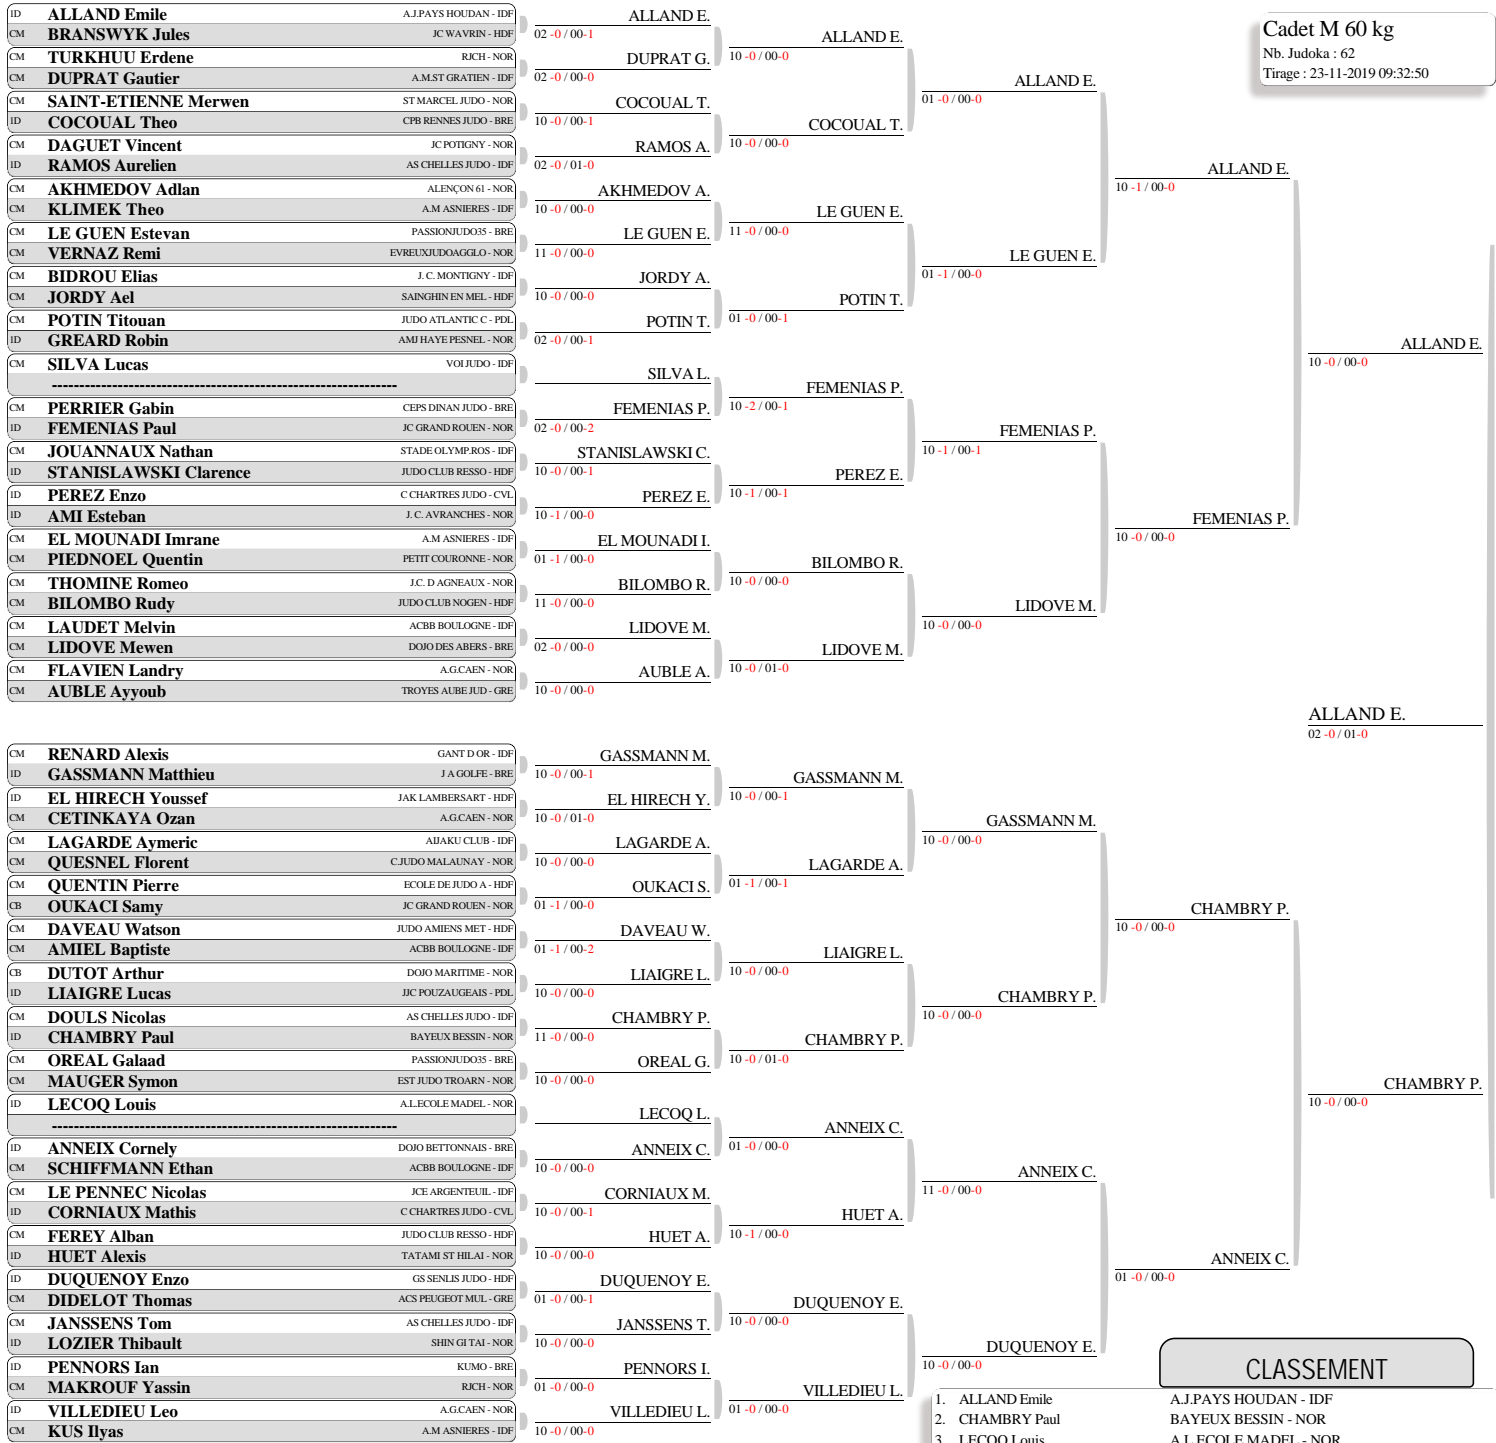

CM	RENARD Alexis	GANT D OR - IDF
ID	GASSMANN Matthieu	J A GOLFE - BRE
ID	EL HIRECH Youssef	JAK LAMBERSART - HDF
CM	CETINKAYA Ozan	A.G.CAEN - NOR
CM	LAGARDE Aymeric	AIJAKU CLUB - IDF
CM	QUESNEL Florent	CJUDO MALAUNAY - NOR
CM	QUENTIN Pierre	ECOLE DE JUDO A - HDF
CB	OUKACI Samy	JC GRAND ROUEN - NOR
CM	DAVEAU Watson	JUDO AMIENS MET - HDF
CM	AMIEL Baptiste	ACBB BOULOGNE - IDF
CB	DUTOT Arthur	DOJO MARITIME - NOR
ID	LIAIGRE Lucas	JJC POUZAUGEAIS - PDL
CM	DOULS Nicolas	AS CHELLES JUDO - IDF
ID	CHAMBRY Paul	BAYEUX BESSIN - NOR
CM	OREAL Galaad	PASSIONJUDO35 - BRE
CM	MAUGER Symon	EST JUDO TROARN - NOR
ID	LECOQ Louis	A.L.ECOLE MADEL - NOR
ID	ANNEIX Cornely	DOJO BETTONNAIS - BRE
CM	SCHIFFMANN Ethan	ACBB BOULOGNE - IDF
CM	LE PENNEC Nicolas	JCE ARGENTEUIL - IDF
ID	CORNIAUX Mathis	C CHARTRES JUDO - CVL
CM	FEREY Alban	JUDO CLUB RESSO - HDF
ID	HUET Alexis	TATAMI ST HILAIR - NOR
ID	DUQUENOY Enzo	GS SENLAS JUDO - HDF
CM	DIDELOT Thomas	ACS PEUGEOT MUL - GRE
CM	JANSSENS Tom	AS CHELLES JUDO - IDF
ID	LOZIER Thibault	SHIN GITAI - NOR
ID	PENNORS Ian	KUMO - BRE
CM	MAKROUF Yassin	RICH - NOR
ID	VILLEDIEU Leo	A.G.CAEN - NOR
CM	KUS Ilyas	A.M ASSNIERES - IDF

Cadet M 60 kg
Nb. Judoka : 62
Tirage : 23-11-2019 09:32:50