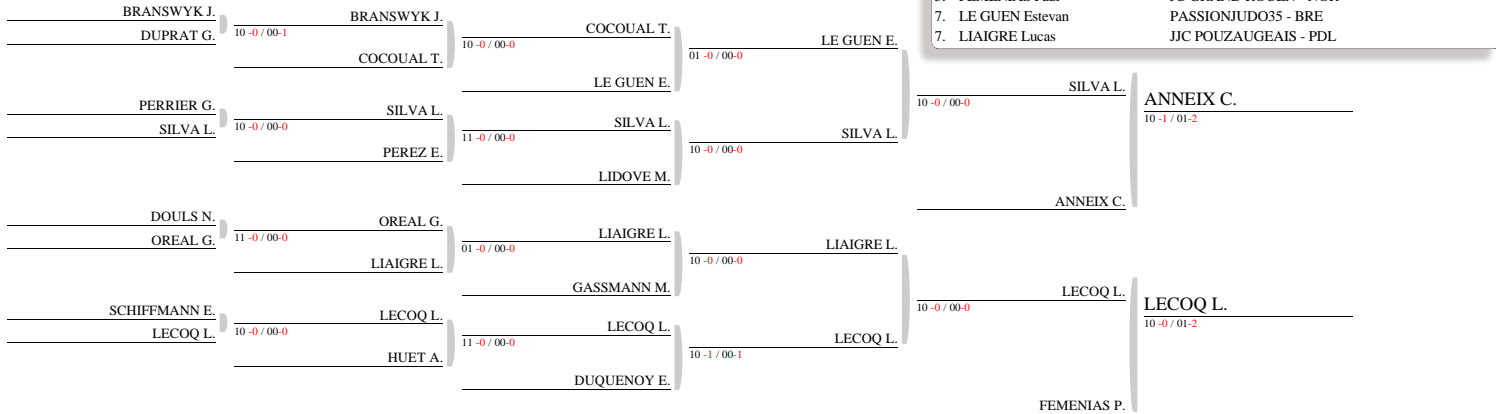

CLASSEMENT

1. ALLAND Emile 2. CHAMBRY Paul 3. LECOQ Louis 3. ANNEIX Cornely 5. SILVA Lucas 5. FEMENIAS Paul 7. LE GUEN Estevan 7. LIAIGRE Lucas	A.J.PAYS HOUDAN - IDF BAYEUX BESSIN - NOR A.L.ECOLE MADEL - NOR DOJO BETTONNAIS - BRE VOI JUDO - IDF JC GRAND ROUEN - NOR PASSIONJUDO35 - BRE JJC POUZAUGEAIS - PDL