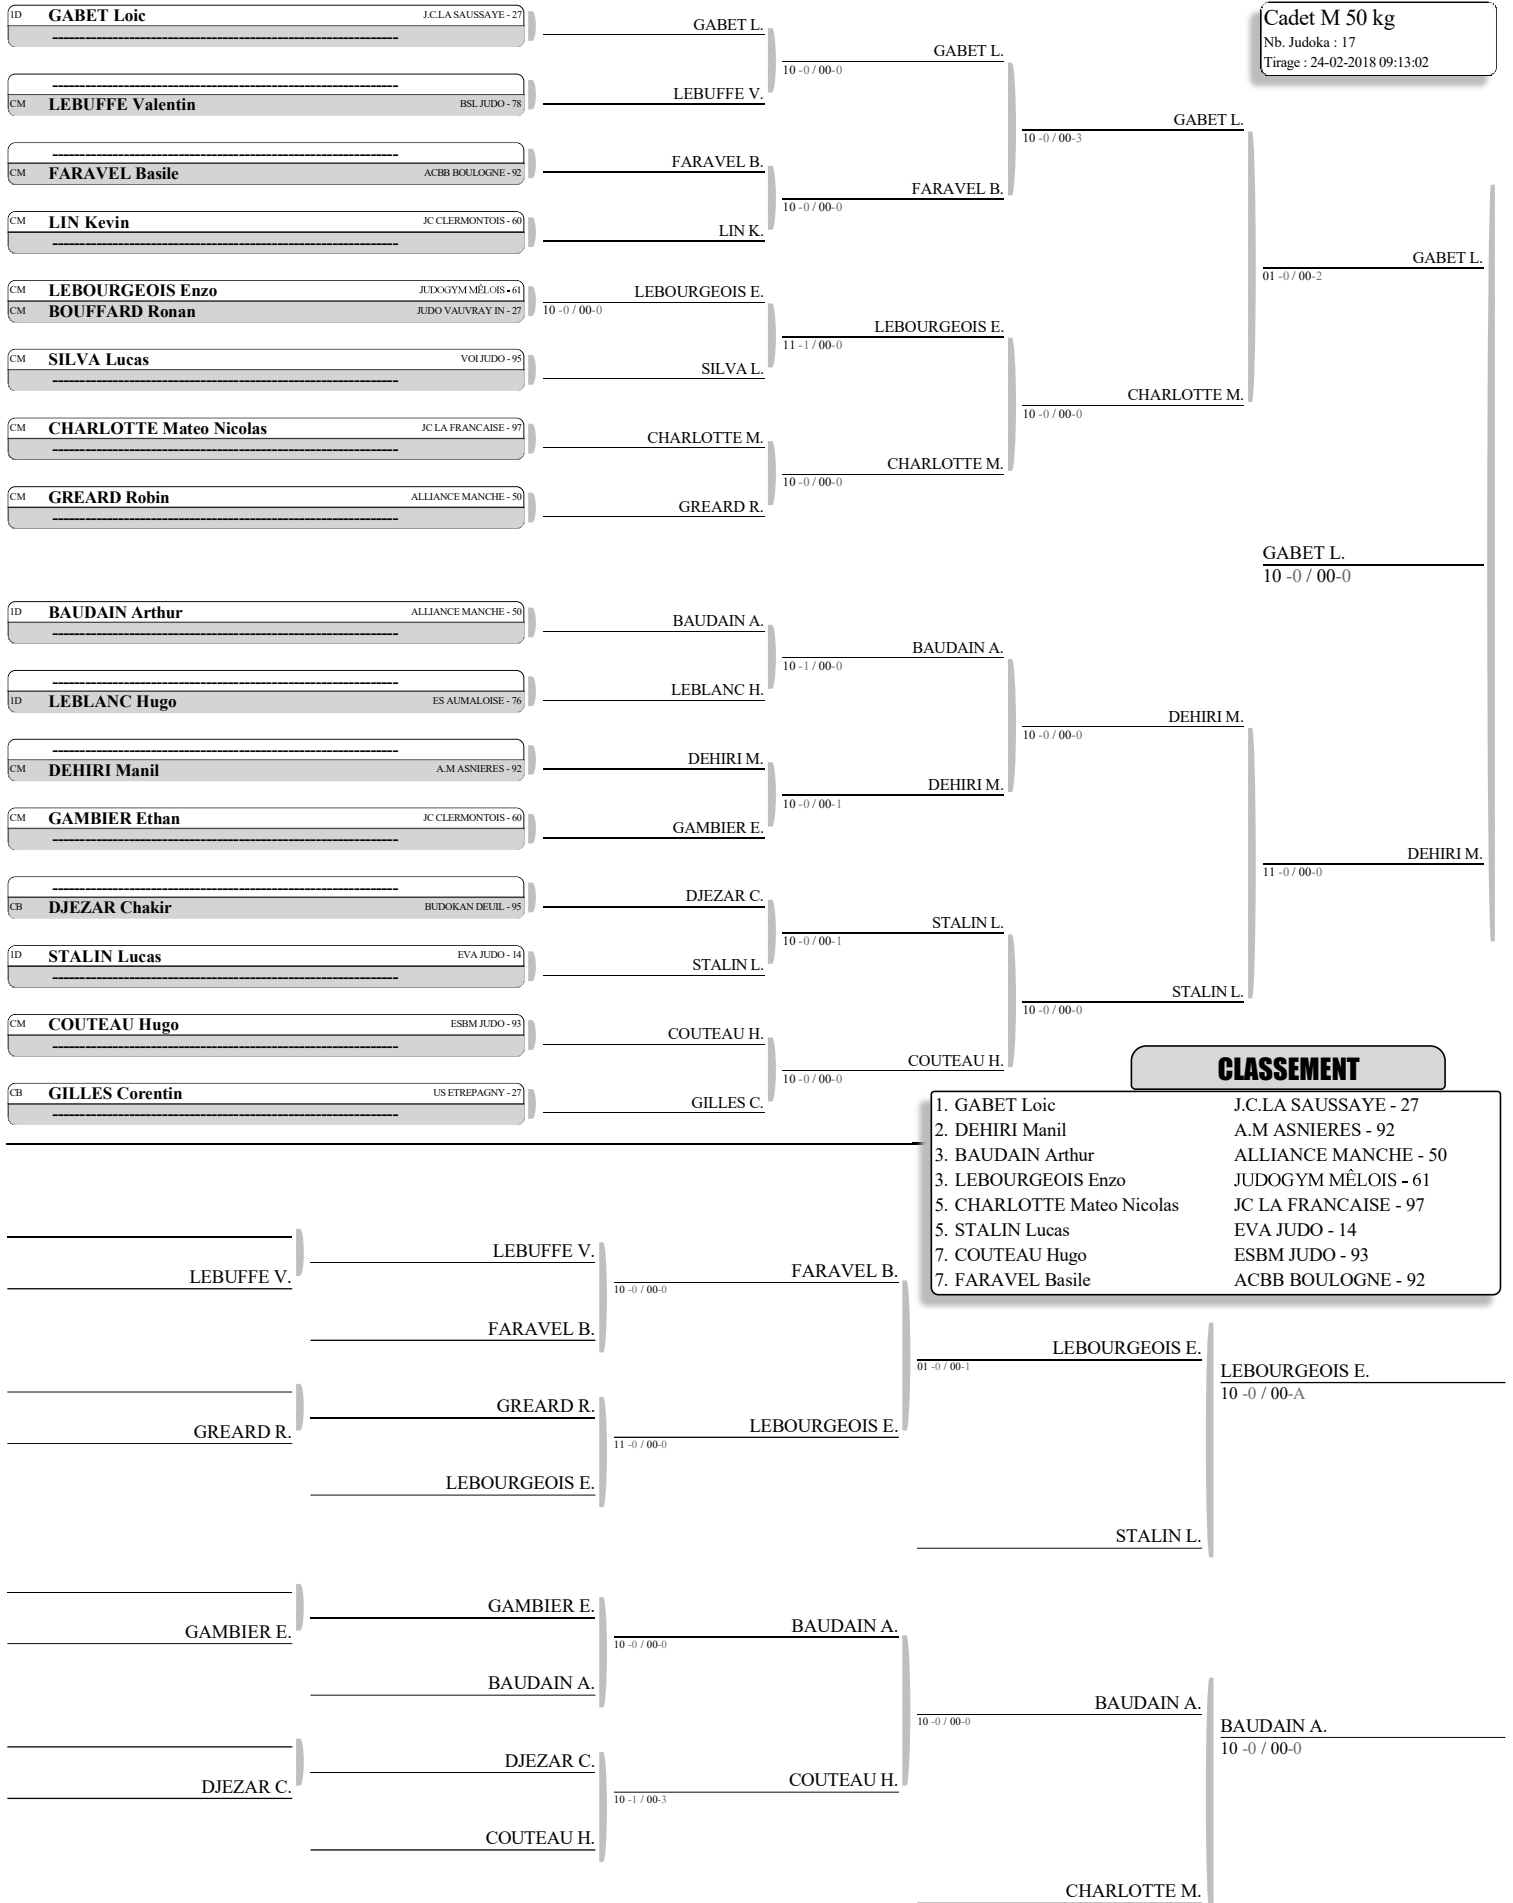

1/2 FINALE CHPT FRANCE CADETS NORMANDIE - Forges les eaux
TABLEAU (Le24-02-2018)