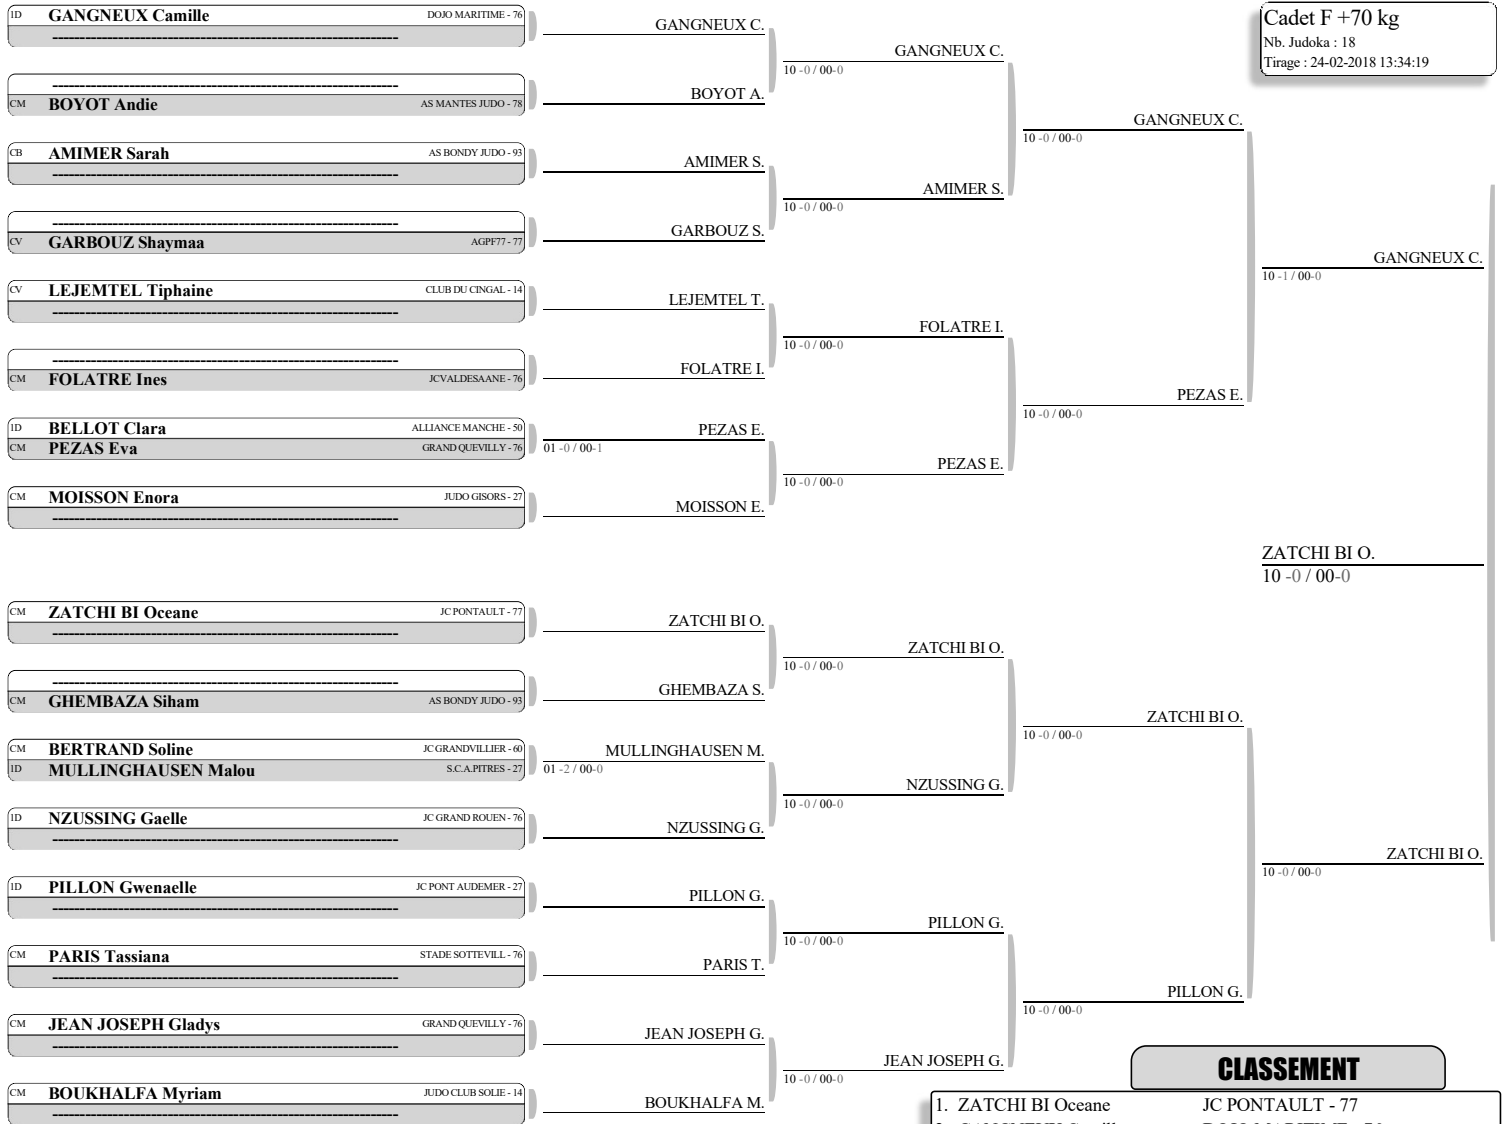

PAILLARD S.	PAILLARD S.	10 -0 / 00-0	PAILLARD S.
LEMENNAIS E.	LECLERCQ L.	10 -0 / 00-1	KERNER S.
LECLERCQ L.			10 -0 / 00-1
OGUEZ A.	VAN DER PLOEG M.	10 -0 / 00-0	KERNER S.
VAN DER PLOEG M.			10 -0 / 00-1
MATHOUX L.	MATHOUX L.	10 -0 / 00-0	VAN DER PLOEG M.
			10 -0 / 00-H
			KAMBA KAMBA A.