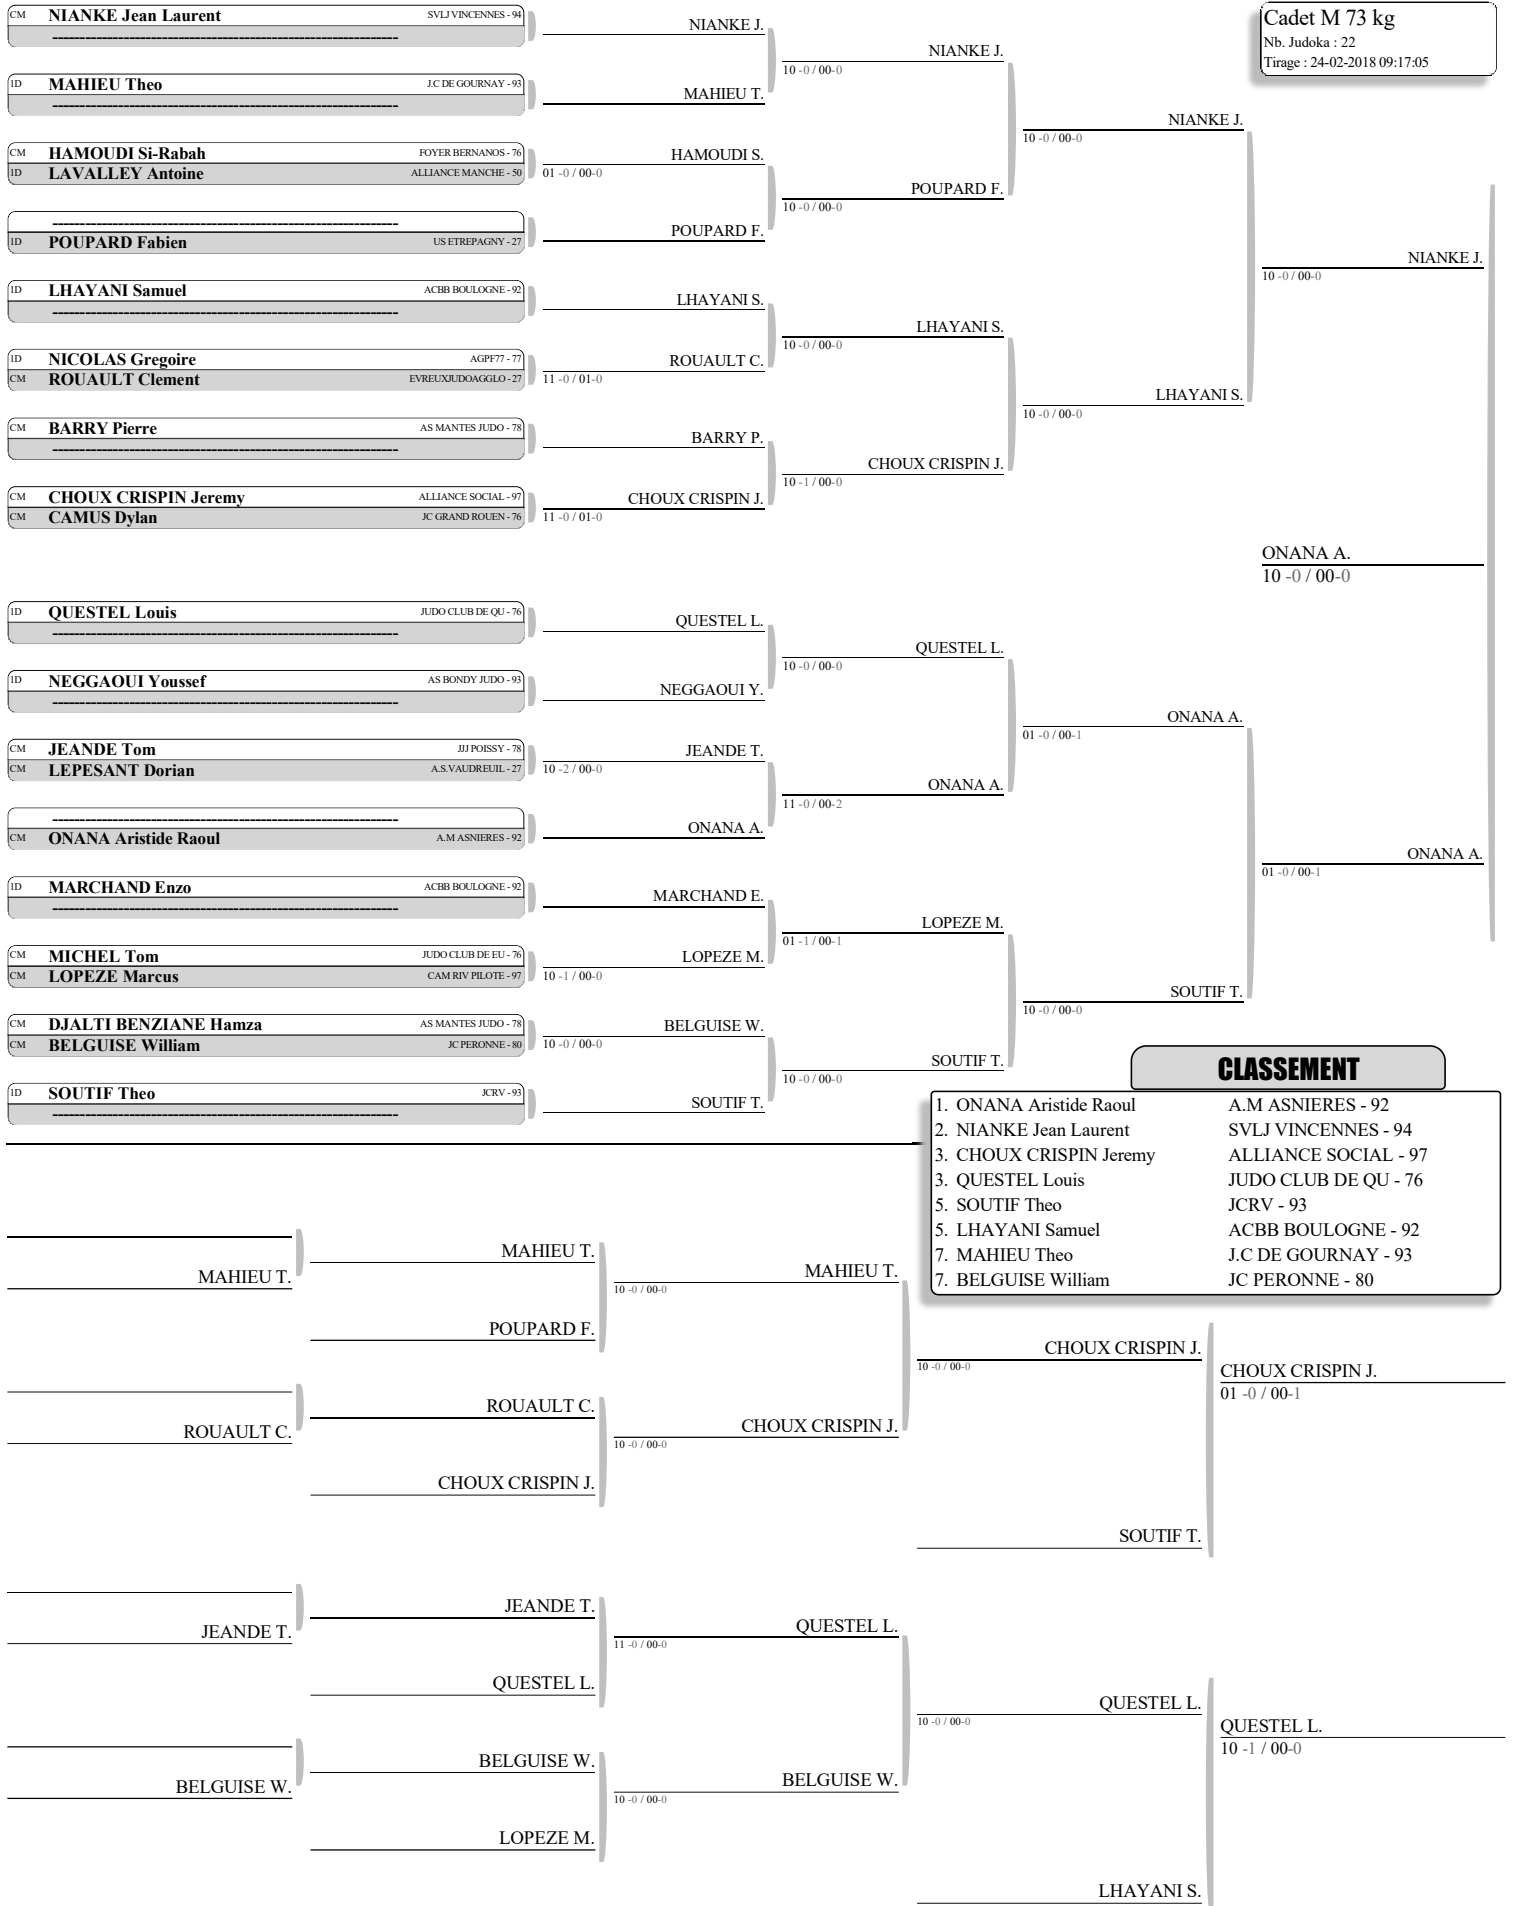

1/2 FINALE CHPT FRANCE CADETS NORMANDIE - Forges les eaux TABLEAU (Le24-02-2018)

Cadet M 73 kg
Nb. Judoka : 22
Tirage : 24-02-2018 09:17:05

1/2 FINALE CHPT FRANCE CADETS NORMANDIE - Forges les eaux
TABLEAU (Le24-02-2018)

Cadet M 90 kg
Nb. Judoka : 8
Tirage : 24-02-2018 09:18:09

CM	DEROUX Christophe	AS BONDY JUDO - 93		DEROUX C.	
CB	MOFLEH Theo	JC GRAND ROUEN - 76	10 -0 / 00-0		DEROUX C.
ID	LEGROS Clement	C.A.M. CAUDEBEC - 76		LEGROS C.	10 -0 / 00-0
CM	DESTOUCHES Theo	JC BAILLEAU PIN - 28	10 -0 / 00-1		DEROUX C.
					11 -0 / 00-0
CM	DEHON Martin	FJEP CERLANGUE - 76		DEHON M.	
ID	LAIR Arthur	JUDO CLUB FLERI - 61	10 -0 / 00-0		LE CUNFF K.
					10 -0 / 01-2
CM	LIOT Theo	JC BACQUEVILLE - 76		LE CUNFF K.	
ID	LE CUNFF Killian	A.S.VAUREAL J - 95	10 -0 / 00-0		

CLASSEMENT

1.	DEROUX Christophe	AS BONDY JUDO - 93
2.	LE CUNFF Killian	A.S.VAUREAL J - 95
3.	MOFLEH Theo	JC GRAND ROUEN - 76
3.	LEGROS Clement	C.A.M. CAUDEBEC - 76
5.	LIOT Theo	JC BACQUEVILLE - 76
5.	DEHON Martin	FJEP CERLANGUE - 76
7.	LAIR Arthur	JUDO CLUB FLERI - 61
7.	DESTOUCHES Theo	JC BAILLEAU PIN - 28

	MOFLEH T.		MOFLEH T.	
	DESTOUCHES T.	10 -2 / 00-3	MOFLEH T.	10 -1 / 01-0
			DEHON M.	
	LAIR A.		LIOT T.	
	LIOT T.	10 -0 / 00-0	LEGROS C.	11 -0 / 00-0
			LEGROS C.