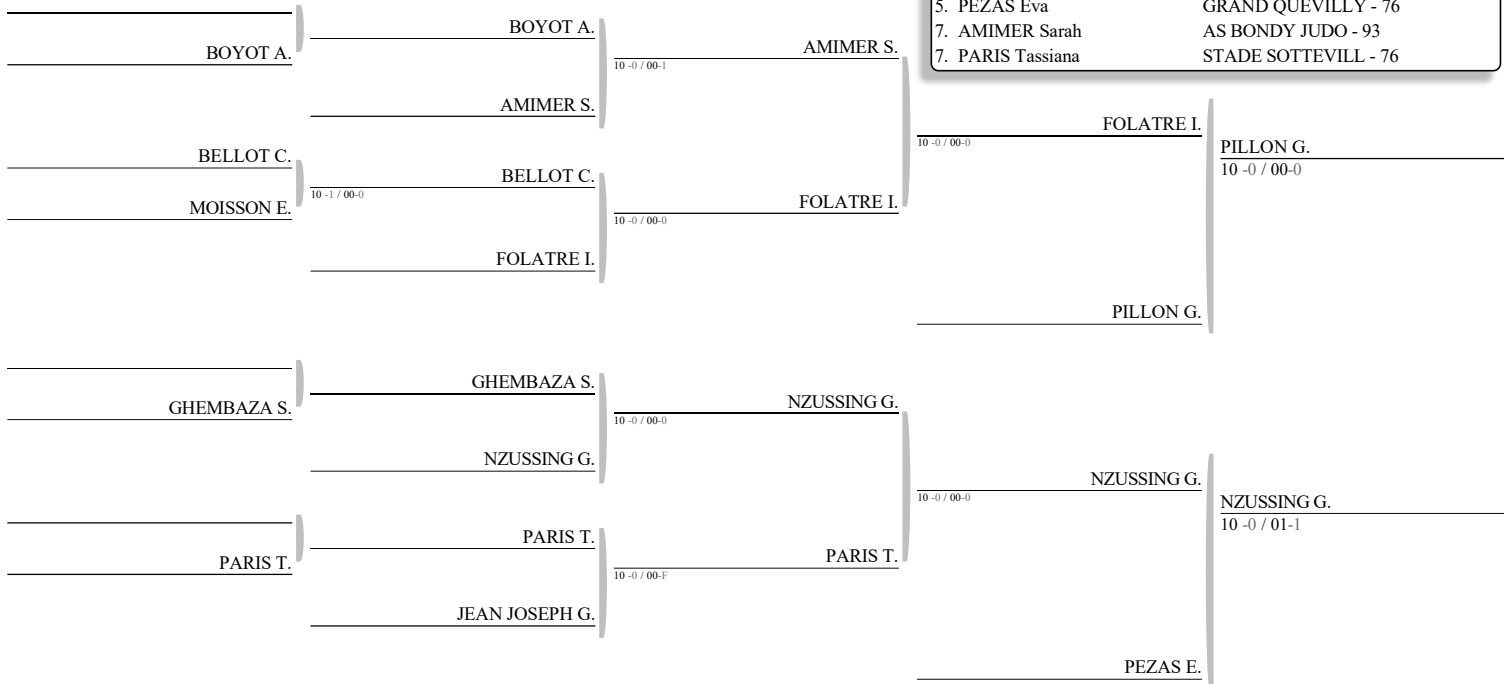

CLASSEMENT

1. ZATCHI BI Oceane	JC PONTAULT - 77
2. GANGNEUX Camille	DOJO MARITIME - 76
3. PILLON Gwenaelle	JC PONT AUDEMER - 27
3. NZUSSING Gaelle	JC GRAND ROUEN - 76
5. FOLATRE Ines	JCVALDESAANE - 76
5. PEZAS Eva	GRAND QUEVILLY - 76
7. AMIMER Sarah	AS BONDY JUDO - 93
7. PARIS Tassiana	STADE SOTTEVILL - 76