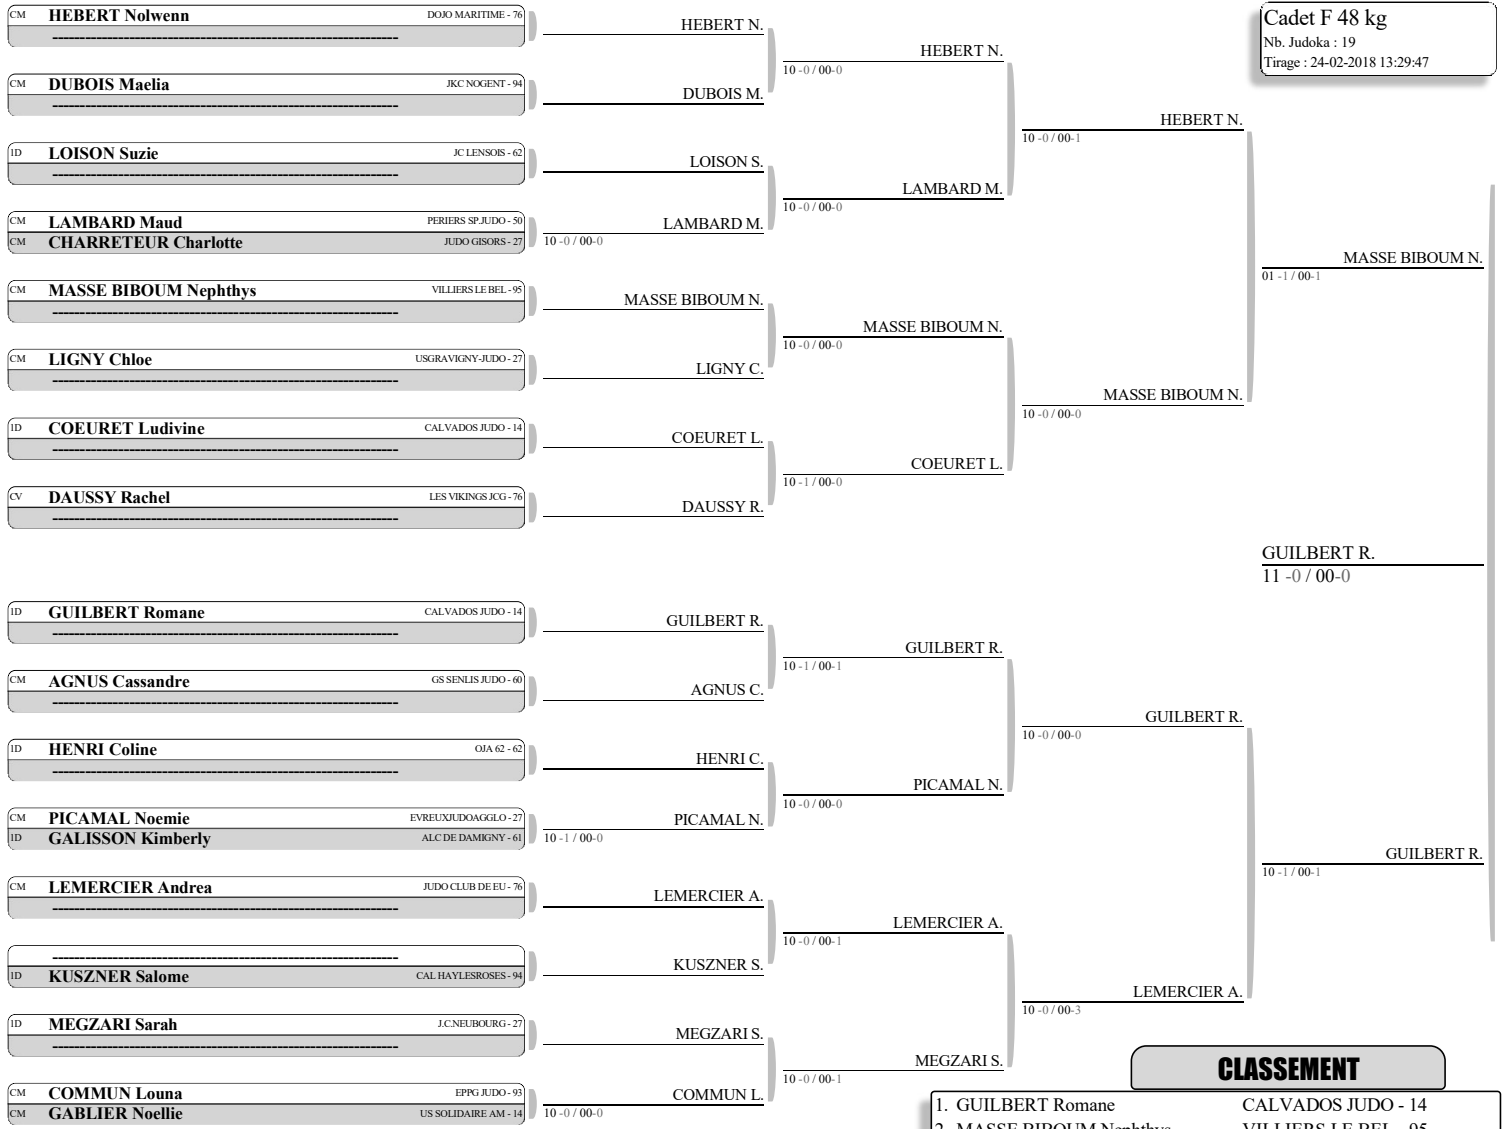

1/2 FINALE CHPT FRANCE CADETS NORMANDIE - Forges les eaux
TABLEAU (Le24-02-2018)