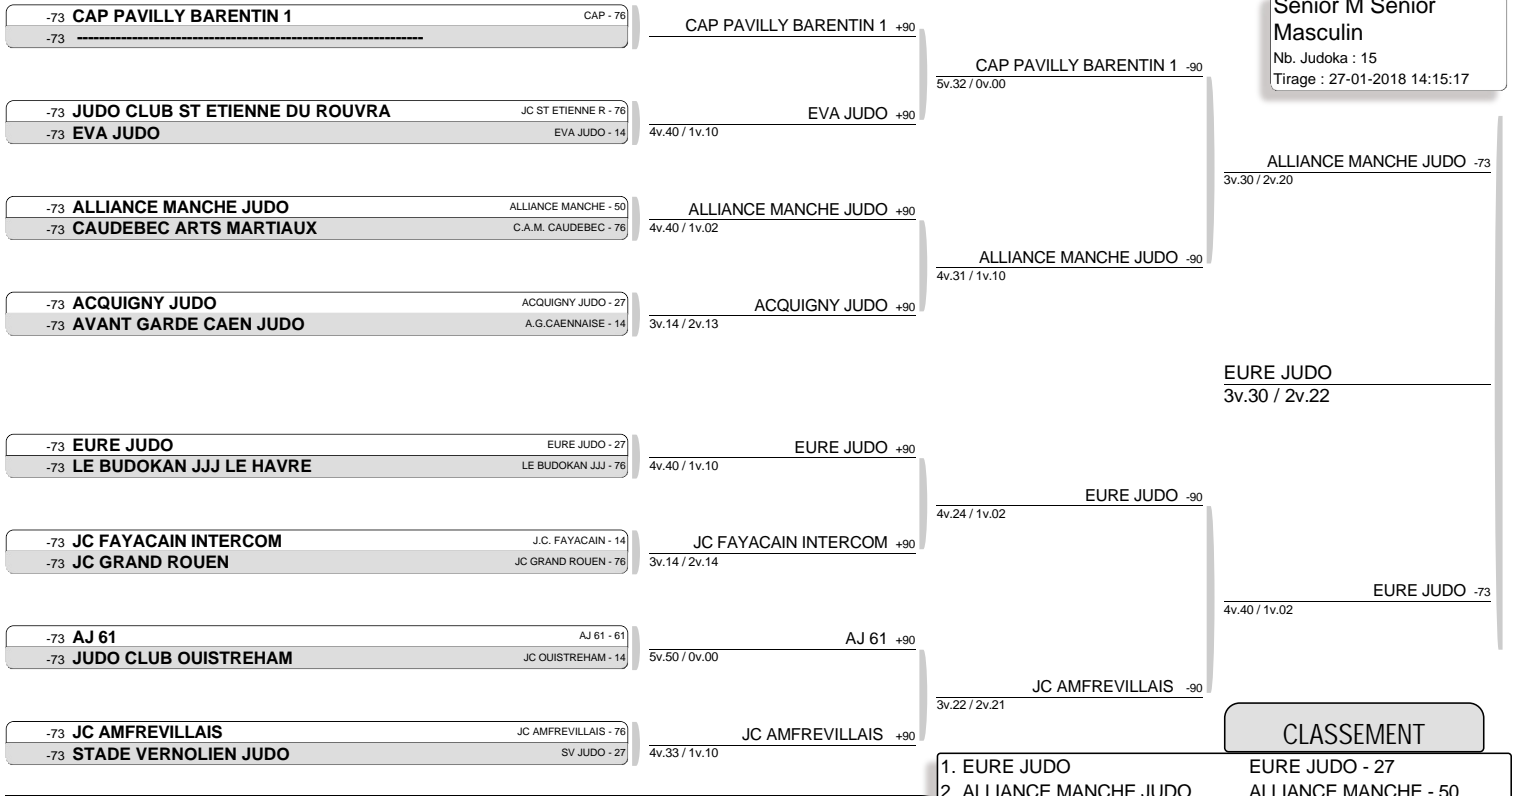

5 judoka.

Tirage : 27-01-2018 15:10:49

Poule 1 (Senior Féminin)

Tapis 2

NOM et Prénom	Comite	Grade	1	2	3	4	5	V	V Ind	P	C
CALVADOS JUDO	CALVADOS JUDO - 14	1		4v.40	3v.30	3v.13	3v.22	4	13	105	1
				1v.01	2v.20	2v.04	2v.10				
ALLIANCE MANCHE JUDO	ALLIANCE MANCHE - 50	2	X		X	X	3v.30	1	7	52	4
							2v.20				
CAP PAVILLY BARENTIN	CAP - 76	3	X	3v.31		X	4v.40	2	11	102	3
				2v.11			1v.11				
AJ 61	AJ 61 - 61	4	X	4v.32	3v.30		3v.21	3	12	87	2
				1v.10	2v.11		2v.20				
EVA JUDO	EVA JUDO - 14	5	X	X	X	X		0	7	61	5

Ordre combats : 4-5 1-2 3-4 1-5 2-3 1-4 3-5 2-4 1-3 2-5

MASCULINS/FEMININS - lieu
TABLEAU (Le27-01-2018)

Senior M Senior
Masculin
Nb. Judoka : 15
Tirage : 27-01-2018 14:15:17

EURE JUDO
3v.30 / 2v.22

EURE JUDO -73
4v.40 / 1v.02