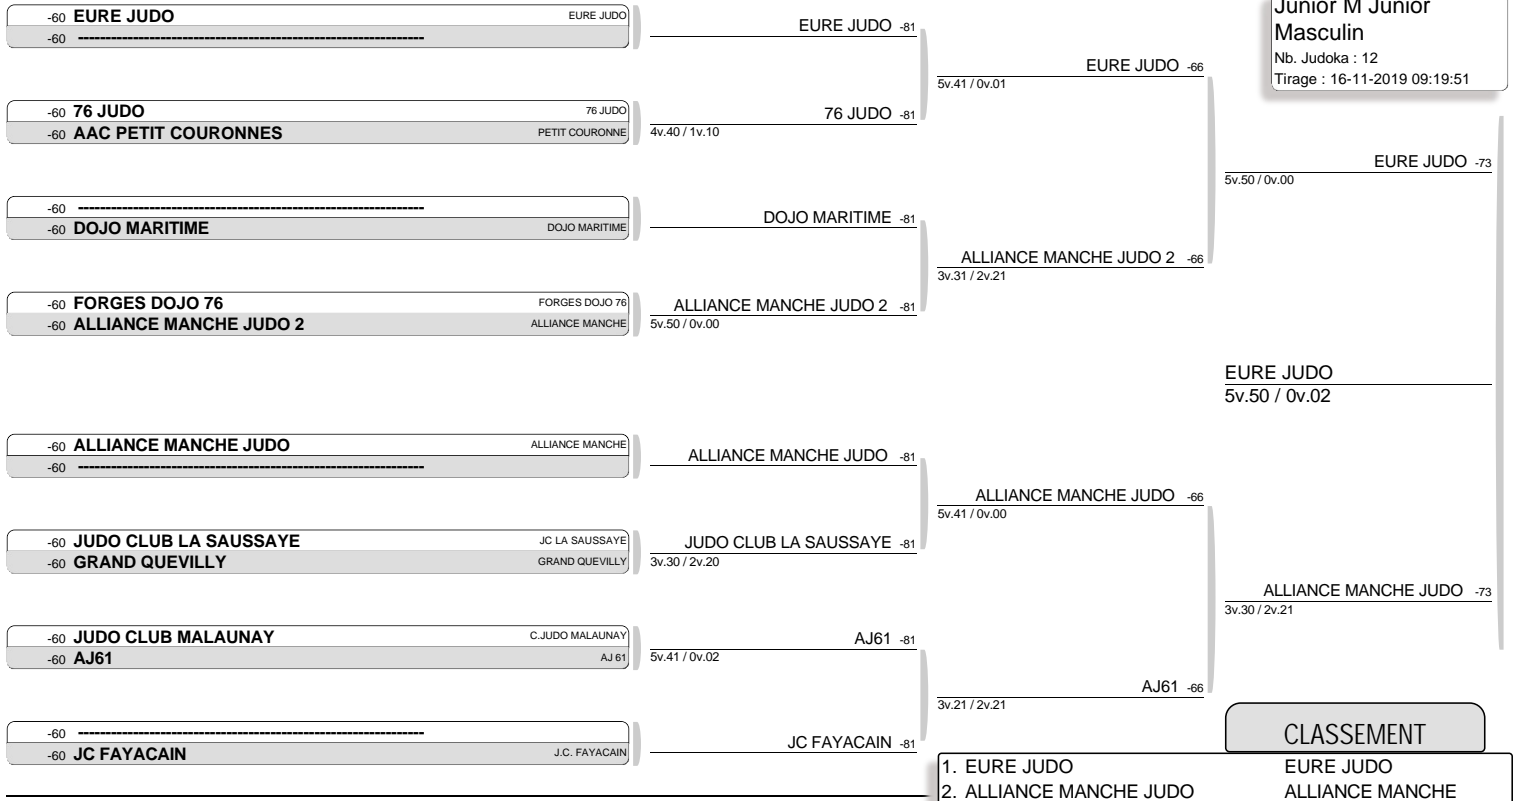

4 judoka.

Tirage : 16-11-2019 09:17:10

Poule 1 (Junior Feminin)

Tapis 1

NOM et Prénom	Club	Grade	1	2	3	4	V	V Ind	P	C
Eure judo	EURE JUDO	1		3v.30	4v.40	3v.30	3	10	100	1
				2v.20	1v.10	2v.21				
CALVADOS JUDO	CALVADOS JUDO	2	X		X	X	0	6	60	4
76 JUDO	76 JUDO	3	X	3v.21		X	1	6	51	3
				2v.20						
ALLIANCE MANCHE JUDO	ALLIANCE MANCHE	4	X	3v.21	3v.30		2	8	72	2
				2v.20	2v.20					

Ordre combats : 1-2 3-4 1-3 2-4 1-4 2-3

CHAMPIONNAT DE FRANCE PAR EQUIPES JUNIORS 1 DIVISION: NOR - Caudebec les Elbeuf  
TABLEAU (Le16-11-2019)

Junior M Junior  
Masculin

Nb. Judoka : 12  
Tirage : 16-11-2019 09:19:51

CLASSEMENT

1. EURE JUDO	EURE JUDO
2. ALLIANCE MANCHE JUDO	ALLIANCE MANCHE
3. AJ61	AJ 61
3. JC FAYACAIN	J.C. FAYACAIN
5. 76 JUDO	76 JUDO
5. ALLIANCE MANCHE JUDO 2	ALLIANCE MANCHE
7. DOJO MARITIME	DOJO MARITIME
7. JUDO CLUB LA SAUSSAYE	JC LA SAUSSAYE