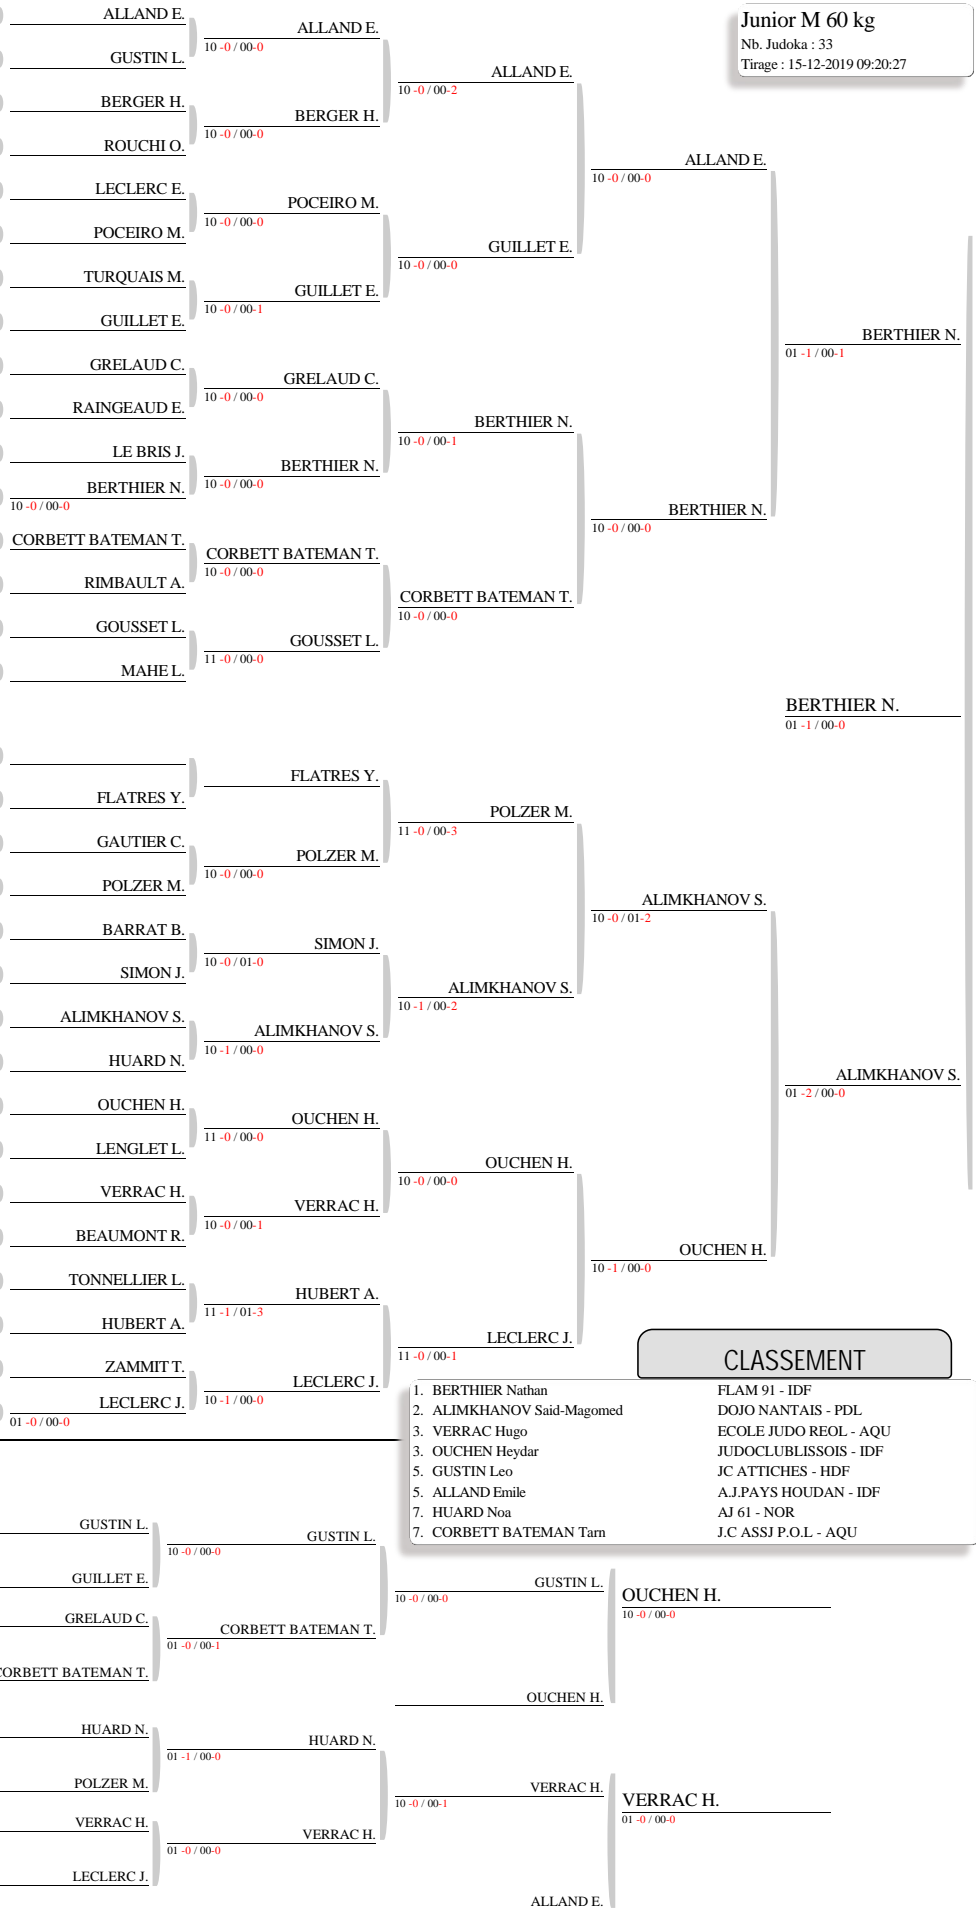

TOURNOI NATIONAL LABEL EXCELLENCE NANTES ATLANTIQUE JUNIORS M&F - Nantes
TABLEAU (Le15-12-2019)

ID	ALLAND Emile	A.J.PAYS HOUDAN - IDF
ID	GUSTIN Leo	JC ATTICHES - HDF
ID	BERGER Hippolyte	DOJO BEGLAIS - AQU
ID	ROUCHI Omar	ASB REZE JUDO D - PDL
ID	LECLERC Evan	D CORNOUAILLE - BRE
CM	POCEIRO Maxime	GRD COGNAC JUDO - AQU
ID	TURQUAIS Max	UTM 37 - CVL
ID	GUILLET Enzo	VENDEE JUDO - PDL
ID	GRELAUD Cyprien	STADE BORDELAIS - AQU
ID	RAINGEAUD Eddy	TRUVES JUDO CLUB - CVL
CM	LE BRIS Jonathan	DP LORIENT - BRE
2D	MASSOL Marco	JC QUINT FONSEG - OCC
ID	BERTHIER Nathan	FLAM 91 - IDF
ID	CORBETT BATEMAN Tarn	J.C ASSJ P.O.L - AQU
ID	RIMBAULT Alexandre	76 JUDO - NOR
ID	GOUSSET Lukas	JC DE SURESNES - IDF
ID	MAHE Luke	DOJO NANTAIS - PDL

ID	FLATRES Youn	DP LORIENT - BRE
ID	GAUTIER Celio	SCO ANGERS JUDO - PDL
2D	POLZER Maxence	JCARTENAY - CVL
2D	BARRAT Baptiste	USJ86 - AQU
ID	SIMON Jules	KODOKAN CLUB CO - IDF
ID	ALIMKHANOV Said-Magomed	DOJO NANTAIS - PDL
ID	HUARD Noa	AJ 61 - NOR
ID	OUCHEN Heydar	JUDOCLUB/BLISSOIS - IDF
ID	LENGLET Leo	JUDO AMIENS MET - HDF
ID	VERRAC Hugo	ECOLE JUDO REOL - AQU
ID	BEAUMONT Robin	C CHARTRES JUDO - CVL
ID	TONNELIER Lucas	LE MANS ASL CER - PDL
ID	HUBERT Adrien	SGS JUDO - IDF
2D	ZAMMIT Theo	GRD COGNAC JUDO - AQU
ID	LECLERC James	DOJO MARITIME - NOR
ID	EINAUDI Mickael	STADE BORDELAIS - AQU