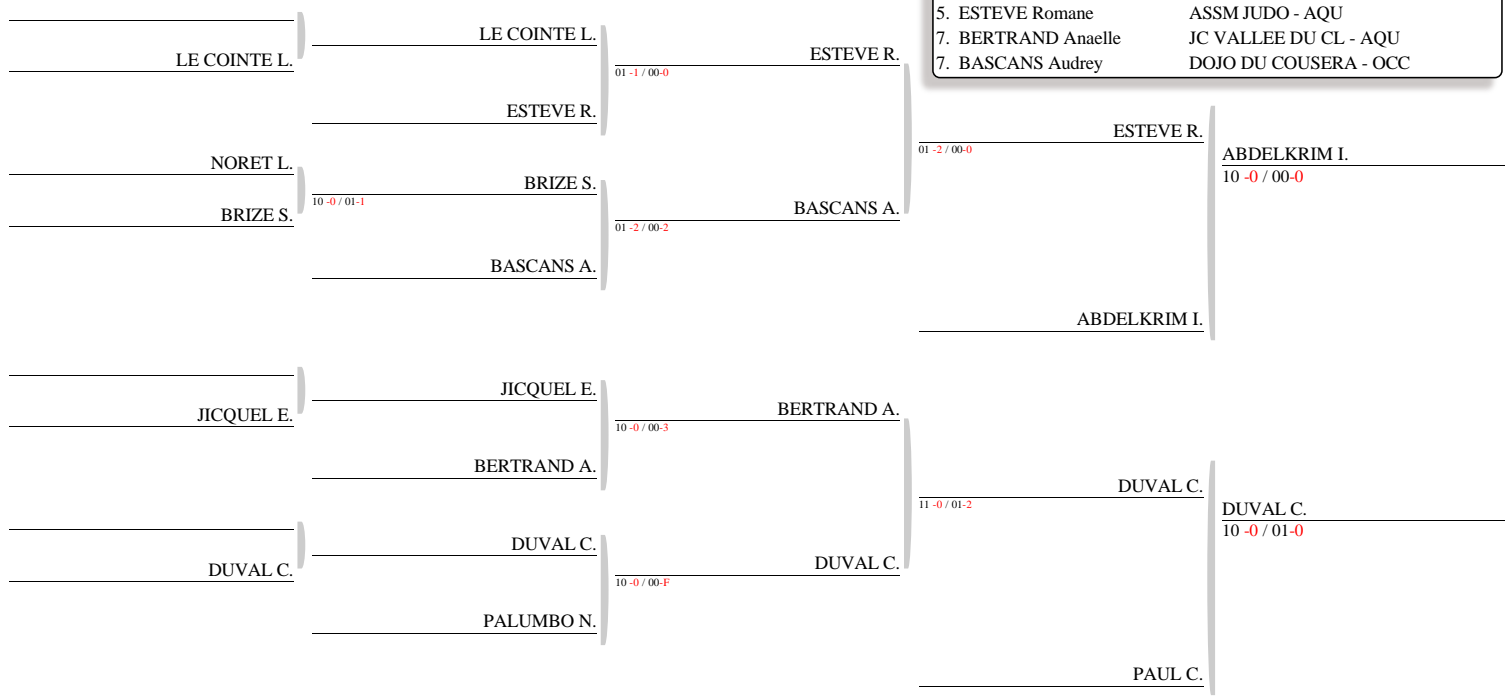

CLASSEMENT

1. WATTECANT Ylona	FLAM 91 - IDF
2. HUBAULT Lou Ann	AMIENS SOMME CL - HDF
3. DUVAL Caroline	EURE JUDO - NOR
3. ABDELKRIM Ines	DOJO NANTAIS - PDL
5. PAUL Capucine	JC NAZAIRIEN - PDL
5. ESTEVE Romane	ASSM JUDO - AQU
7. BERTRAND Anaelle	JC VALLEE DU CL - AQU
7. BASCANS Audrey	DOJO DU COUSERA - OCC