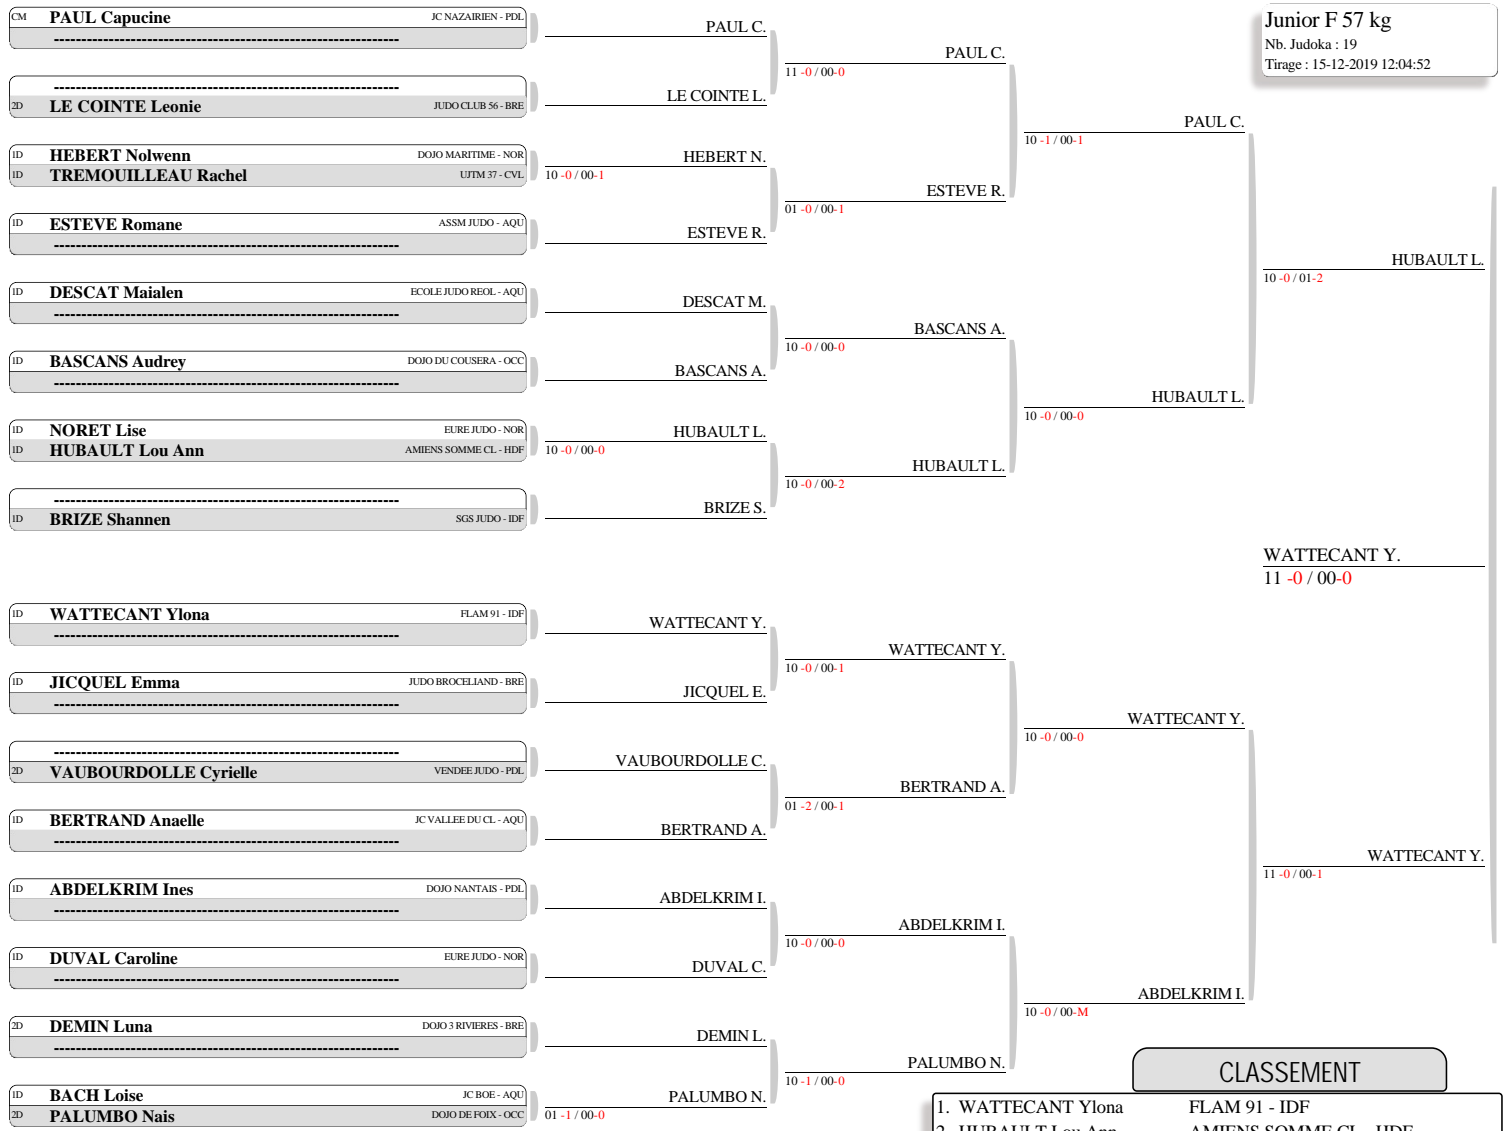

TOURNOI NATIONAL LABEL EXCELLENCE NANTES ATLANTIQUE JUNIORS M&F - Nantes
TABLEAU (Le15-12-2019)