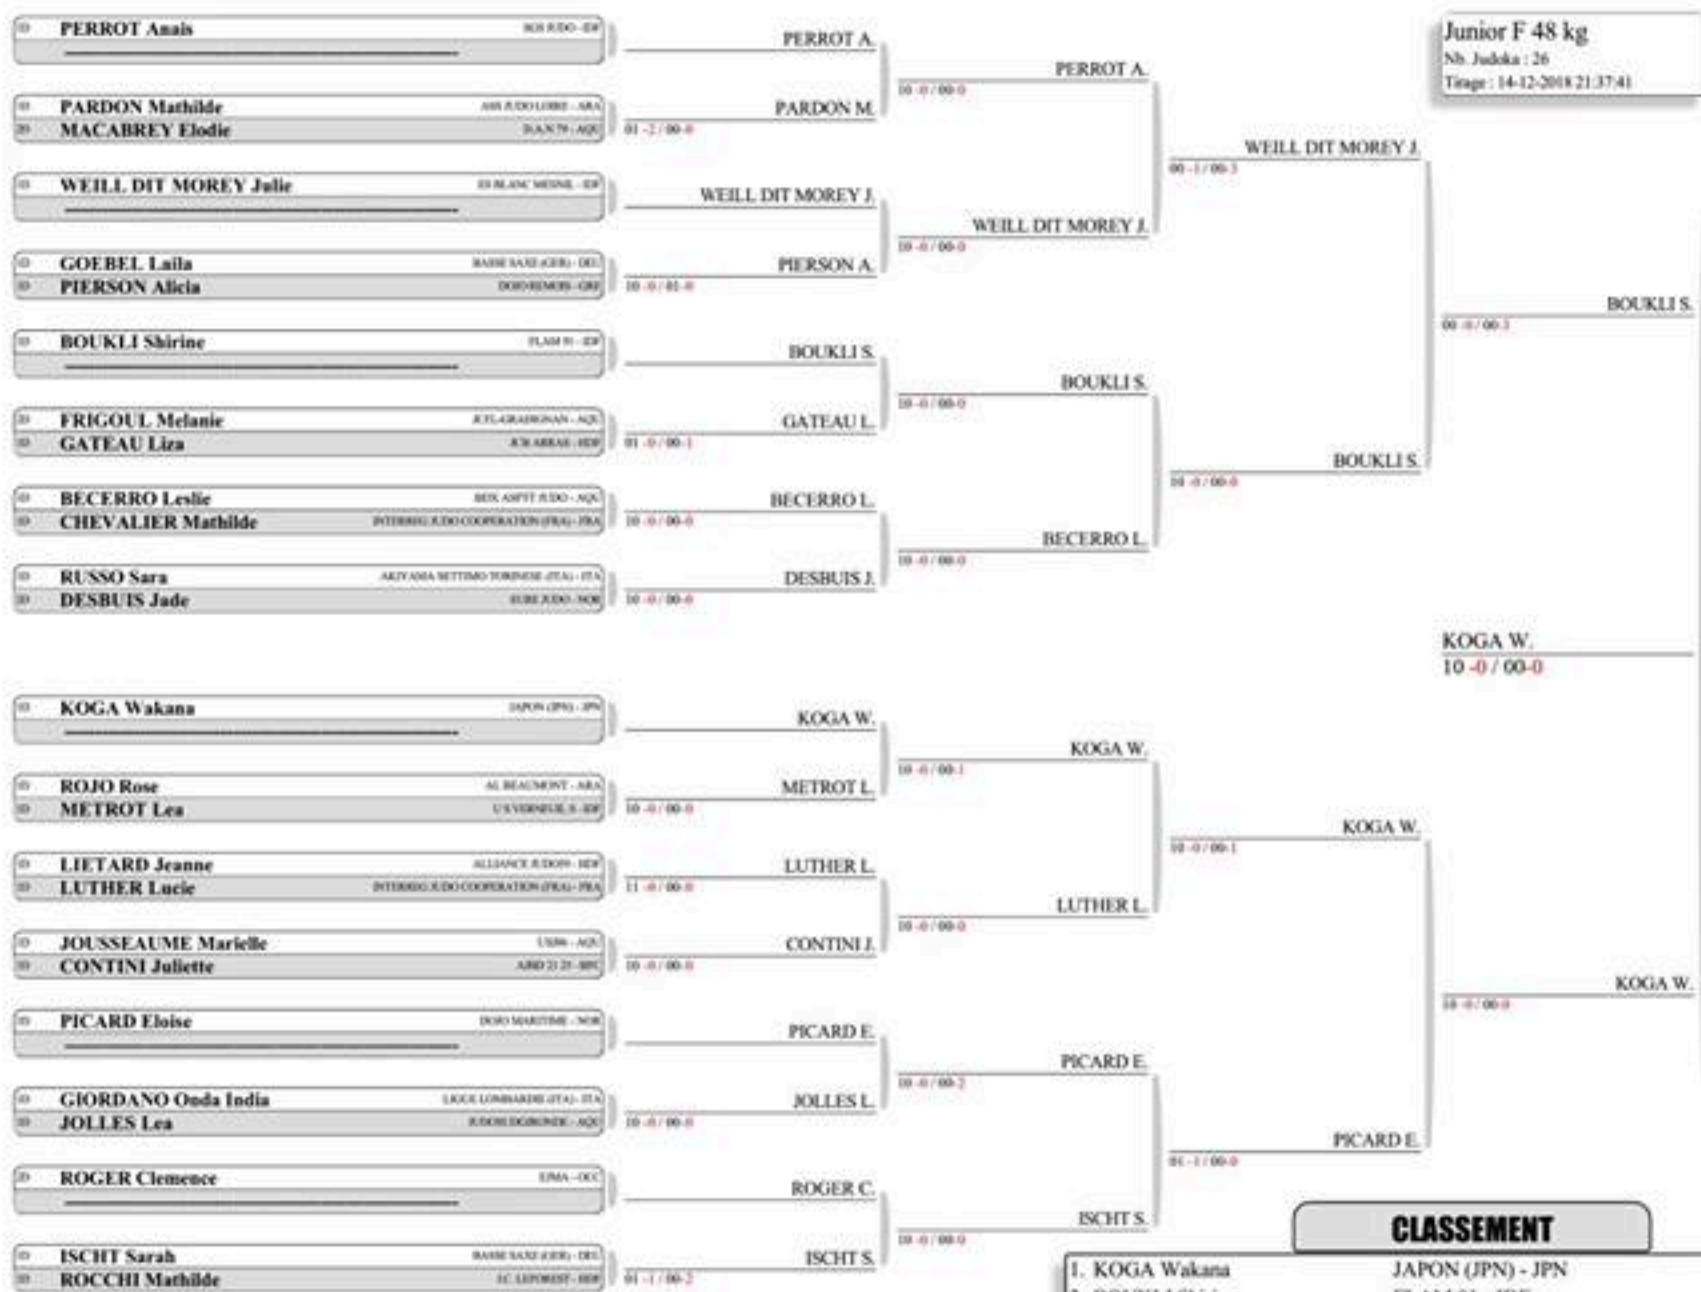

**CLASSEMENT**

1. GHIGLIONE Giulia	AKIYAMA SETTIMO TORINESE (ITA) - ITA
2. INGUMBERT Diane	JC CATALAN - OCC
3. GAALLOUL Sirine	ASPTT MARSEILLE - PACA
3. VO Meghan	STADE LAURENTIN - PACA
5. ESTEVE Iliona	A.RAPHAELOISE A - PACA
5. LAGARDE Lilah	ASS JUDO LOIRE - ARA
7. ZANARTU HAYER Arely	STADE LAURENTIN - PACA
7. LUCE Melissa	CARROS JUDO - PACA