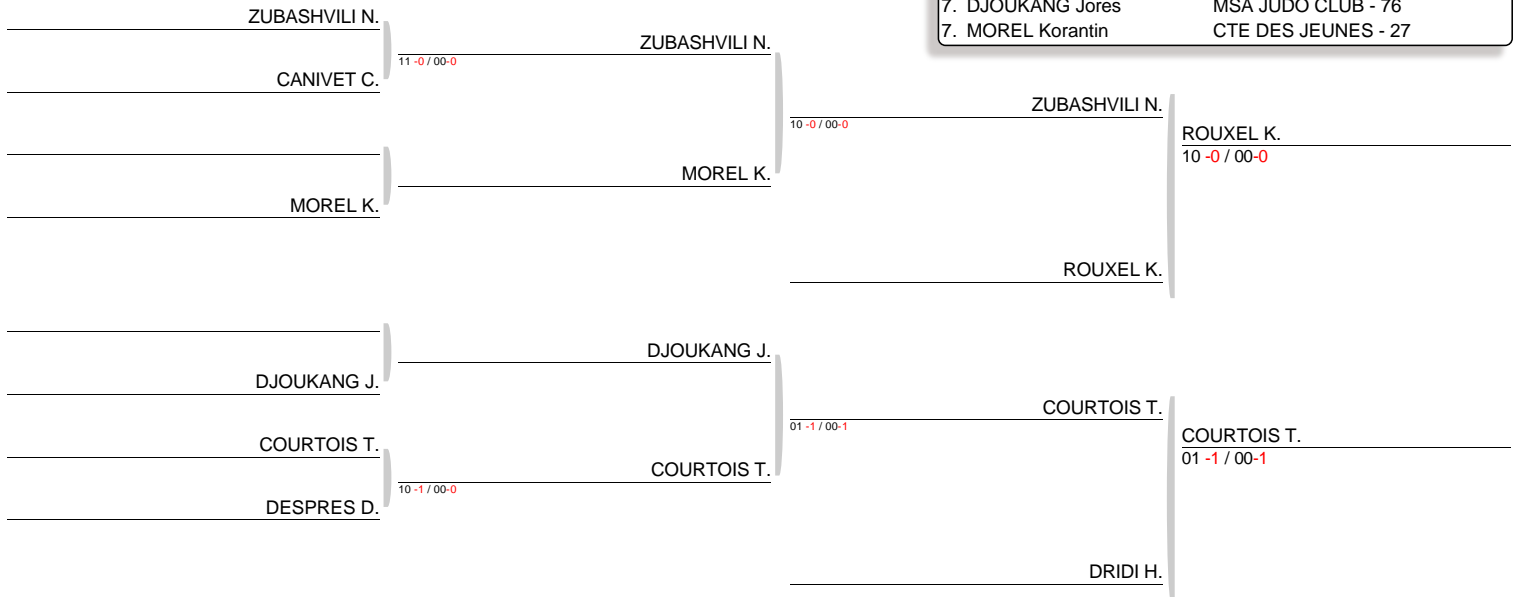

Senior M 100 kg
Nb. Judoka : 10
Tirage : 17-03-2019 11:12:03

LEVISTRE P.
10 -0 / 00-0

10 -0 / 00-0

CLASSEMENT	
1.	LEVISTRE Pierre EURE JUDO - 27
2.	BIS Aurelien US ETREPAGNY - 27
3.	ROUXEL Kevin LOIS.CULT.MARTI - 76
3.	COURTOIS Thomas EURE JUDO - 27
5.	ZUBASHVILI Nikoloz ALLIANCE MANCHE - 50
5.	DRIDI Hamdi RC CAUDEBECAIS - 76
7.	DJOUKANG Jores MSA JUDO CLUB - 76
7.	MOREL Korantin CTE DES JEUNES - 27