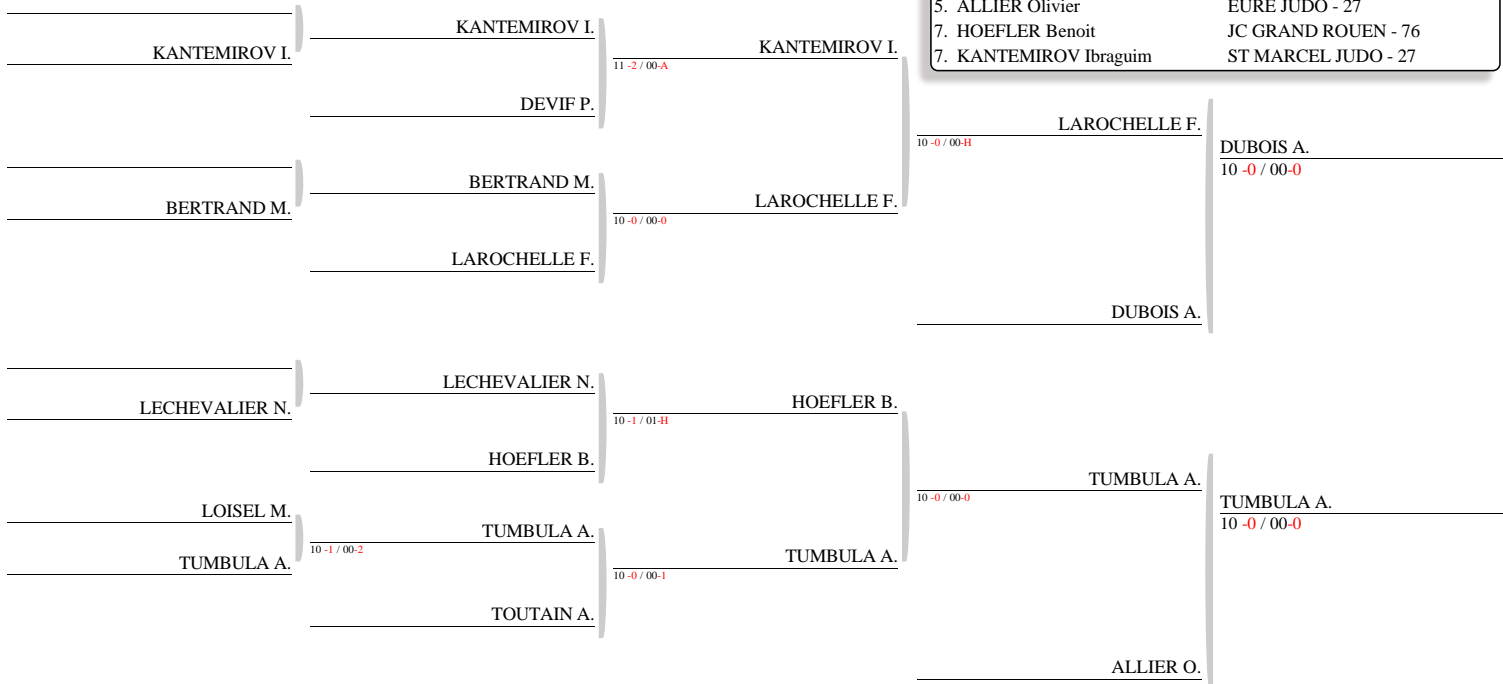

CLASSEMENT

1. FEREOL Alexandre	AJ 61 - 61
2. REICHER Peter	JC AMFREVILLAIS - 76
3. TUMBULA Abel	EURE JUDO - 27
3. DUBOIS Antoine	ACQUIGNY JUDO - 27
5. LAROCHELLE Florian	C.A.M. CAUDEBEC - 76
5. ALLIER Olivier	EURE JUDO - 27
7. HOEFLER Benoit	JC GRAND ROUEN - 76
7. KANTEMIROV Ibraguim	ST MARCEL JUDO - 27