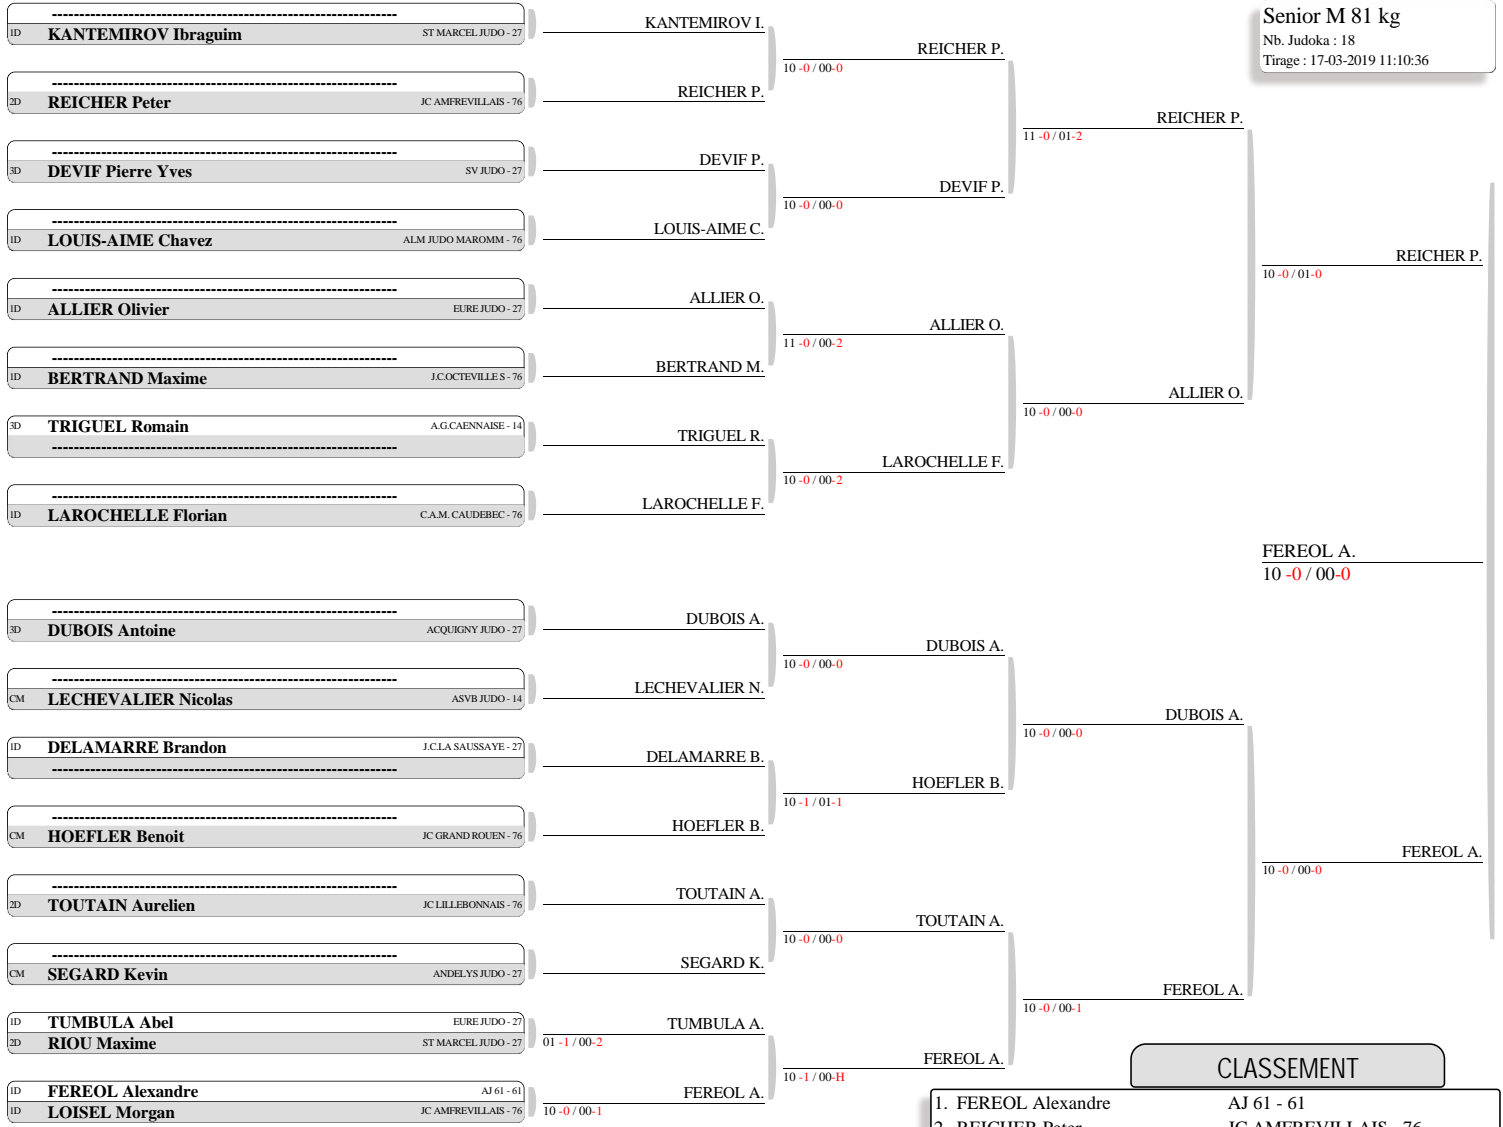

CLASSEMENT

1. FEREOL Alexandre	AJ 61 - 61
2. REICHER Peter	JC AMFREVILLAIS - 76
3. TUMBULA Abel	EURE JUDO - 27
3. DUBOIS Antoine	ACQUIGNY JUDO - 27
5. LAROCHELLE Florian	C.A.M. CAUDEBEC - 76
5. ALLIER Olivier	EURE JUDO - 27
7. HOEFLER Benoit	JC GRAND ROUEN - 76
7. KANTEMIROV Ibraguim	ST MARCEL JUDO - 27