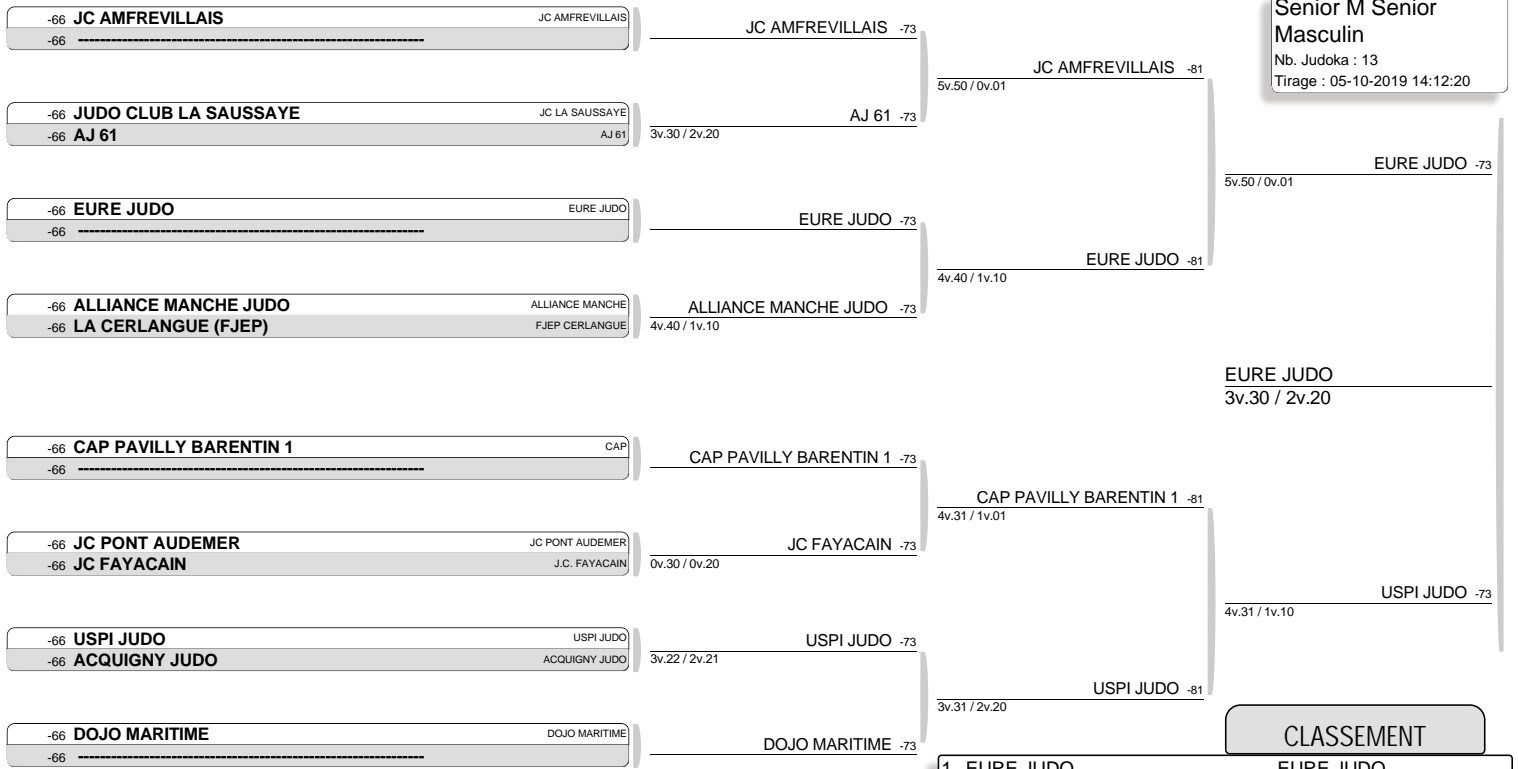

4 judoka.

Tirage : 05-10-2019 15:18:05

Poule 1 (Senior Féminin)

Tapis 2

NOM et Prénom	Club	Grade	1	2	3	4	V	V Ind	P	C
EURE JUDO	EURE JUDO	1		3v.30	4v.31	5v.41	3	12	102	1
				2v.20	1v.10	0v.00				
AJ 61	AJ 61	2	X		X	X	0	4	41	4
CALVADOS JUDO	CALVADOS JUDO	3	X	4v.40		X	1	6	61	3
				1v.11						
CAP PAVILLY BARENTIN	CAP	4	X	4v.40	4v.40		2	8	80	2
				1v.10	1v.11					

Ordre combats : 1-2 3-4 1-3 2-4 1-4 2-3

CHAMPIONNAT LIGUE PAR EQUIPES DE CLUBS SENIORS - PETIT COURONNE
TABLEAU (Le05-10-2019)

Senior M Senior
Masculin
Nb. Judoka : 13
Tirage : 05-10-2019 14:12:20

CLASSEMENT